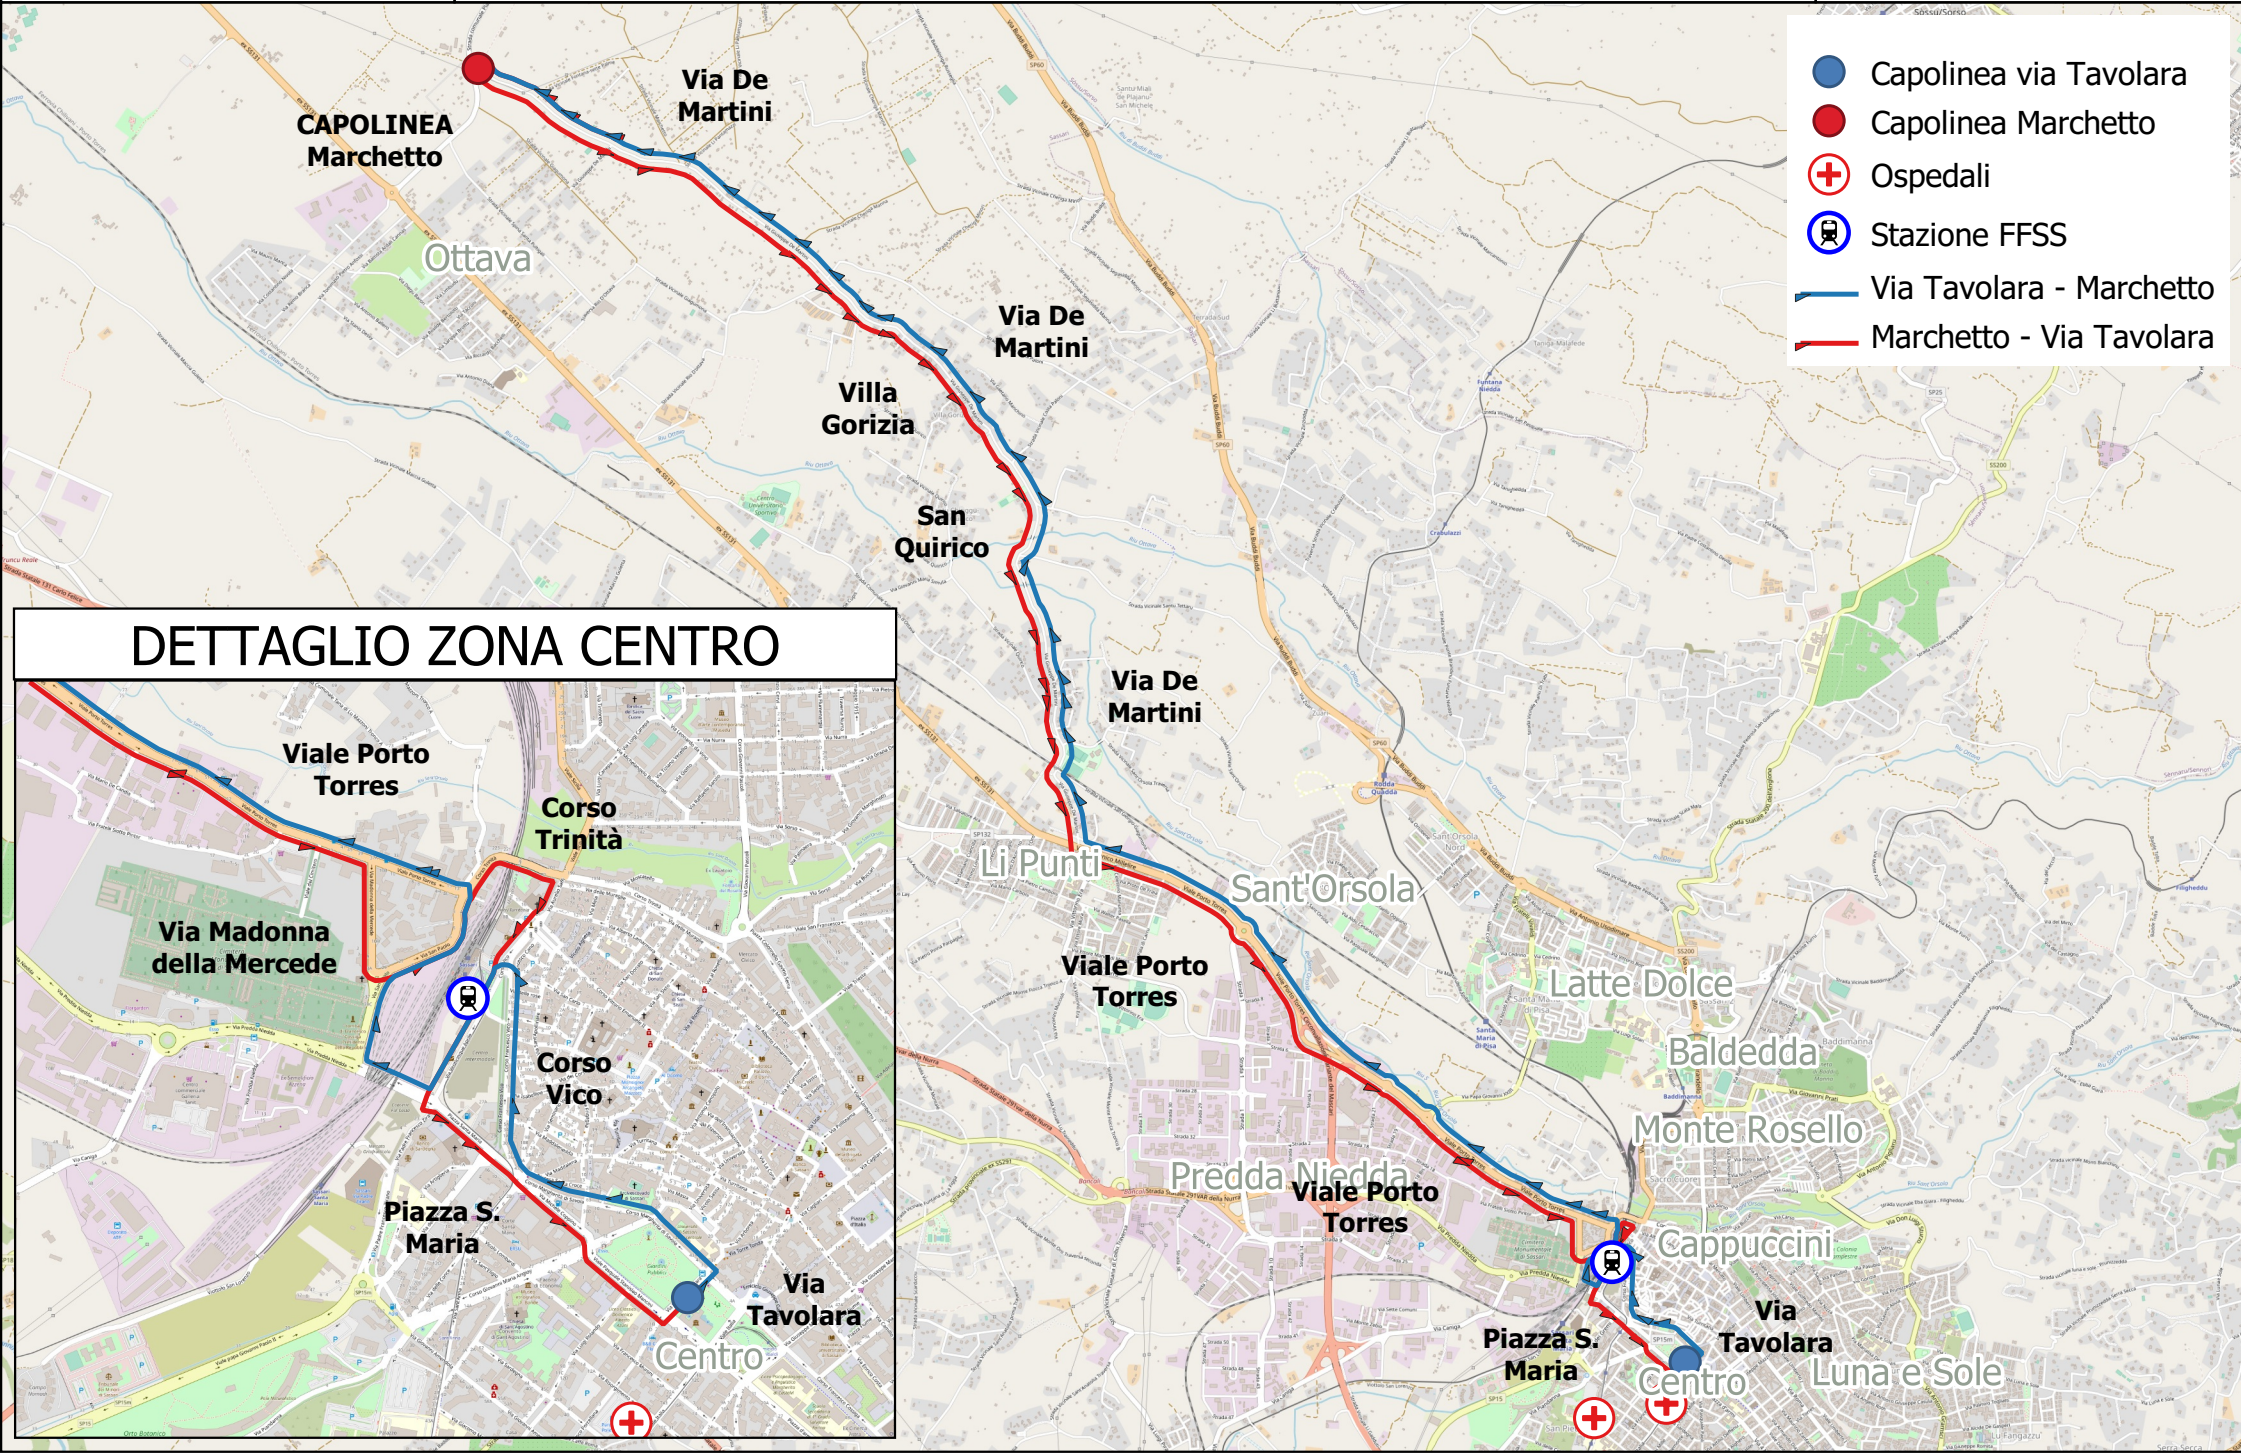

Azienda Trasporti Pubblici

Servizio urbano - Comune di Sassari

Sassari - Marchetto

Linea MA

DETTAGLIO ZONA CENTRO