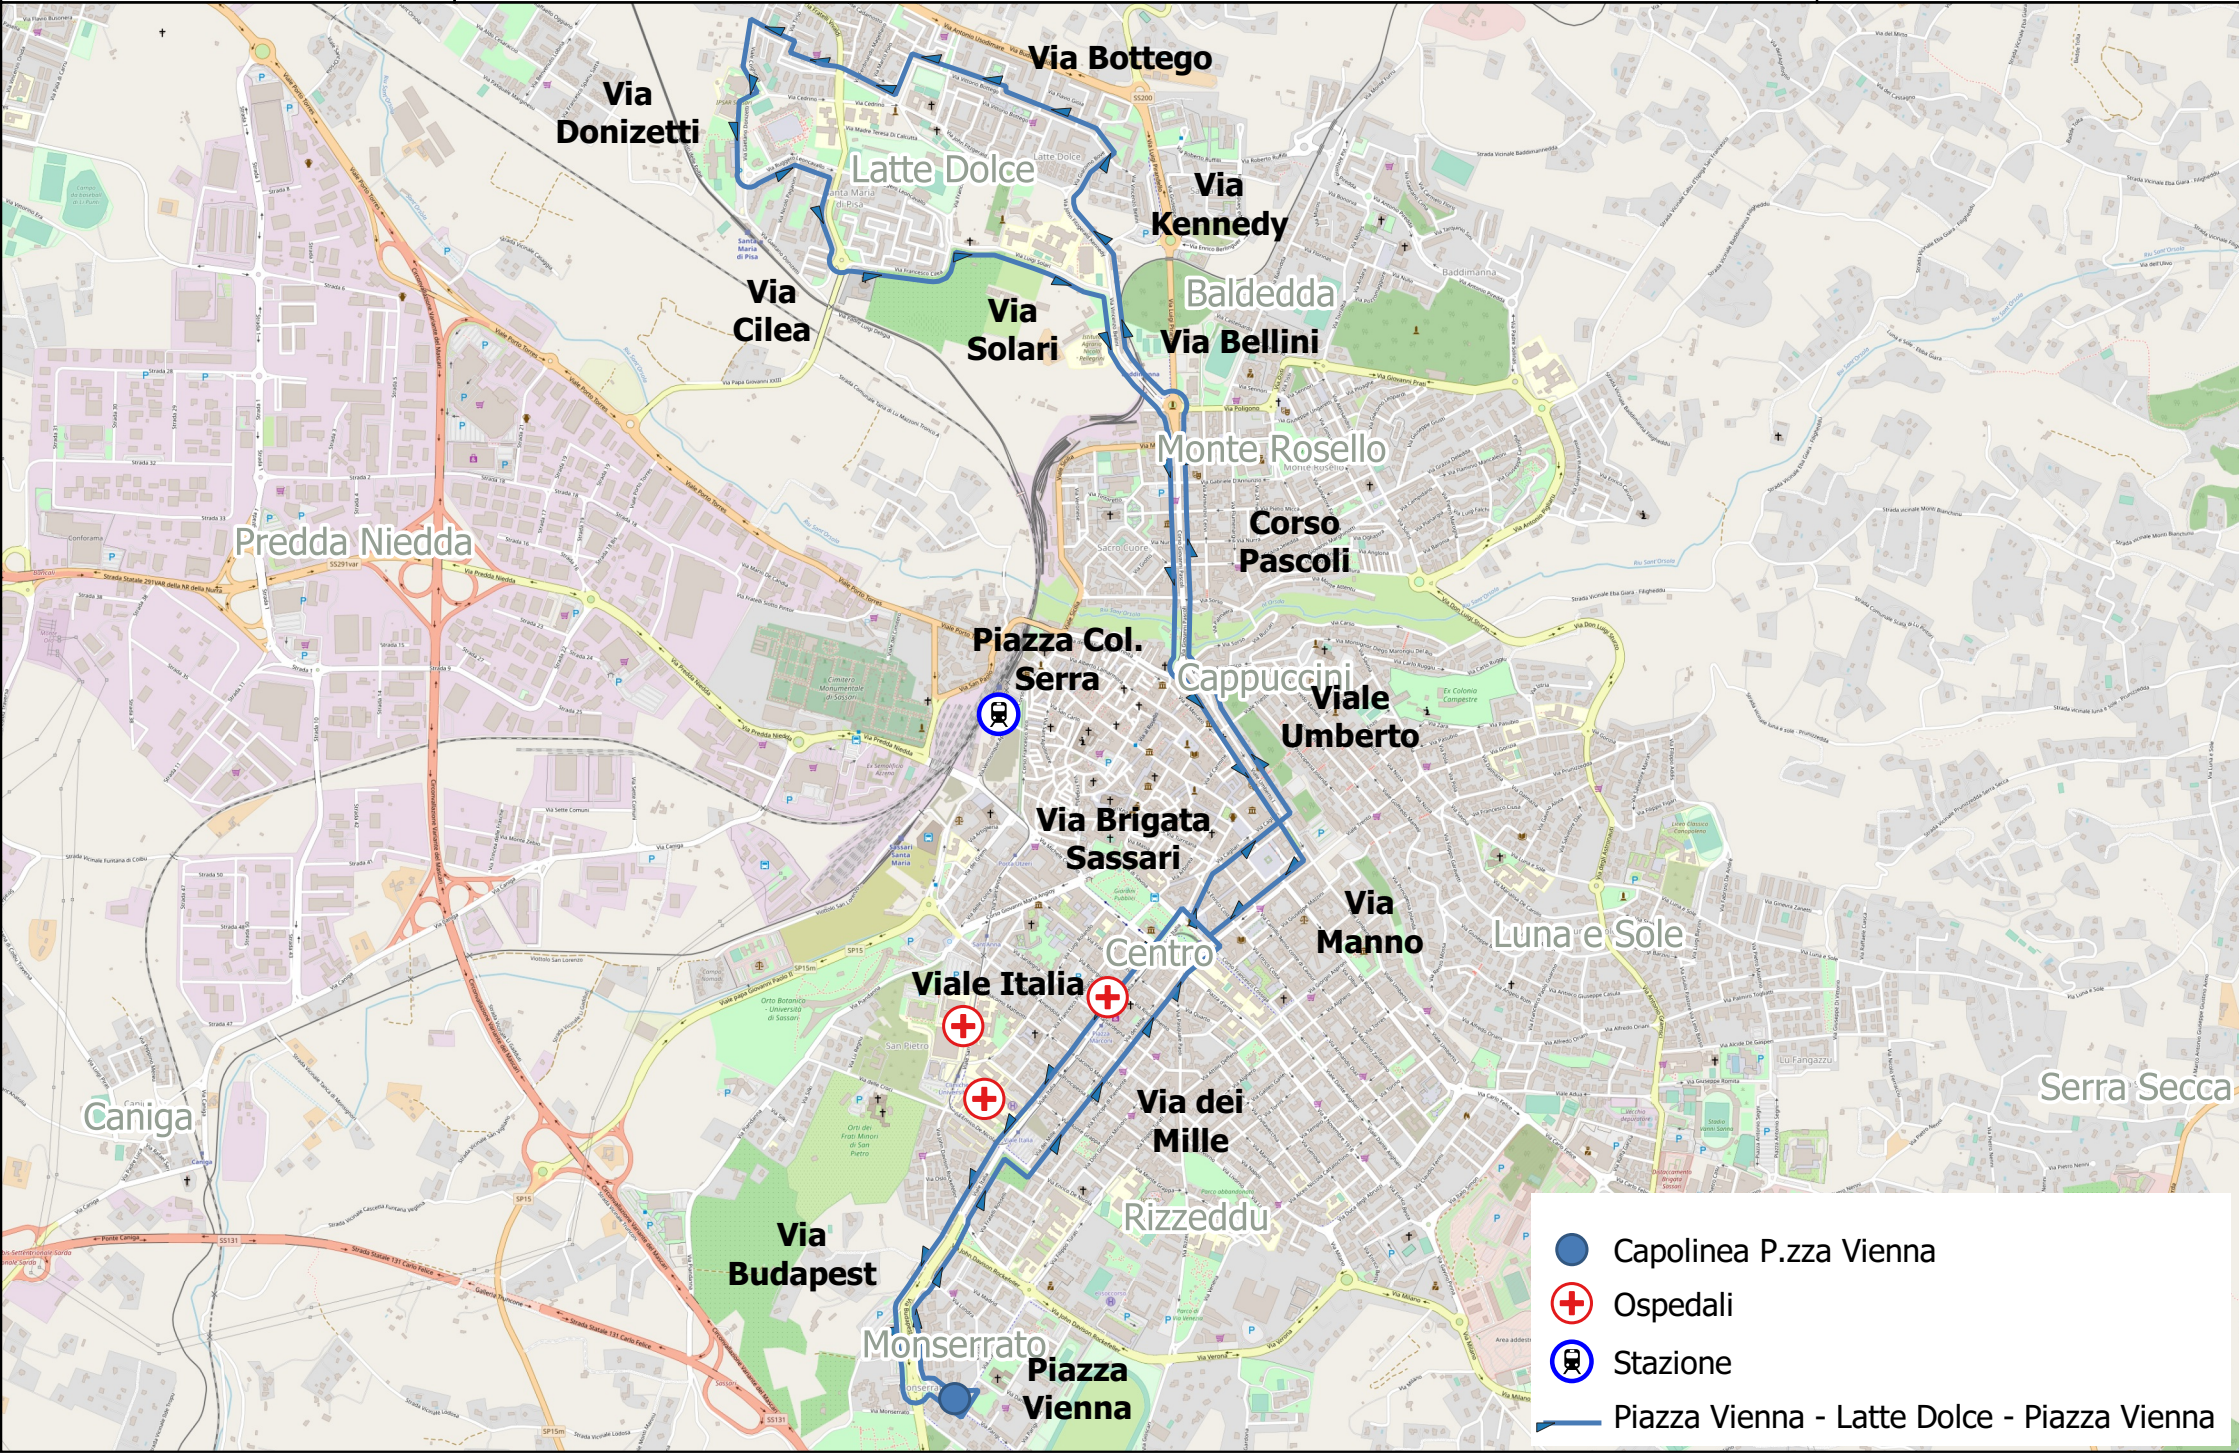

Azienda Trasporti Pubblici s.p.a.

Servizio urbano - Comune di Sassari

Piazza Vienna - Latte Dolce

Linea 22

-  Capolinea P.zza Vienna
-  Ospedali
-  Stazione
-  Piazza Vienna - Latte Dolce - Piazza Vienna