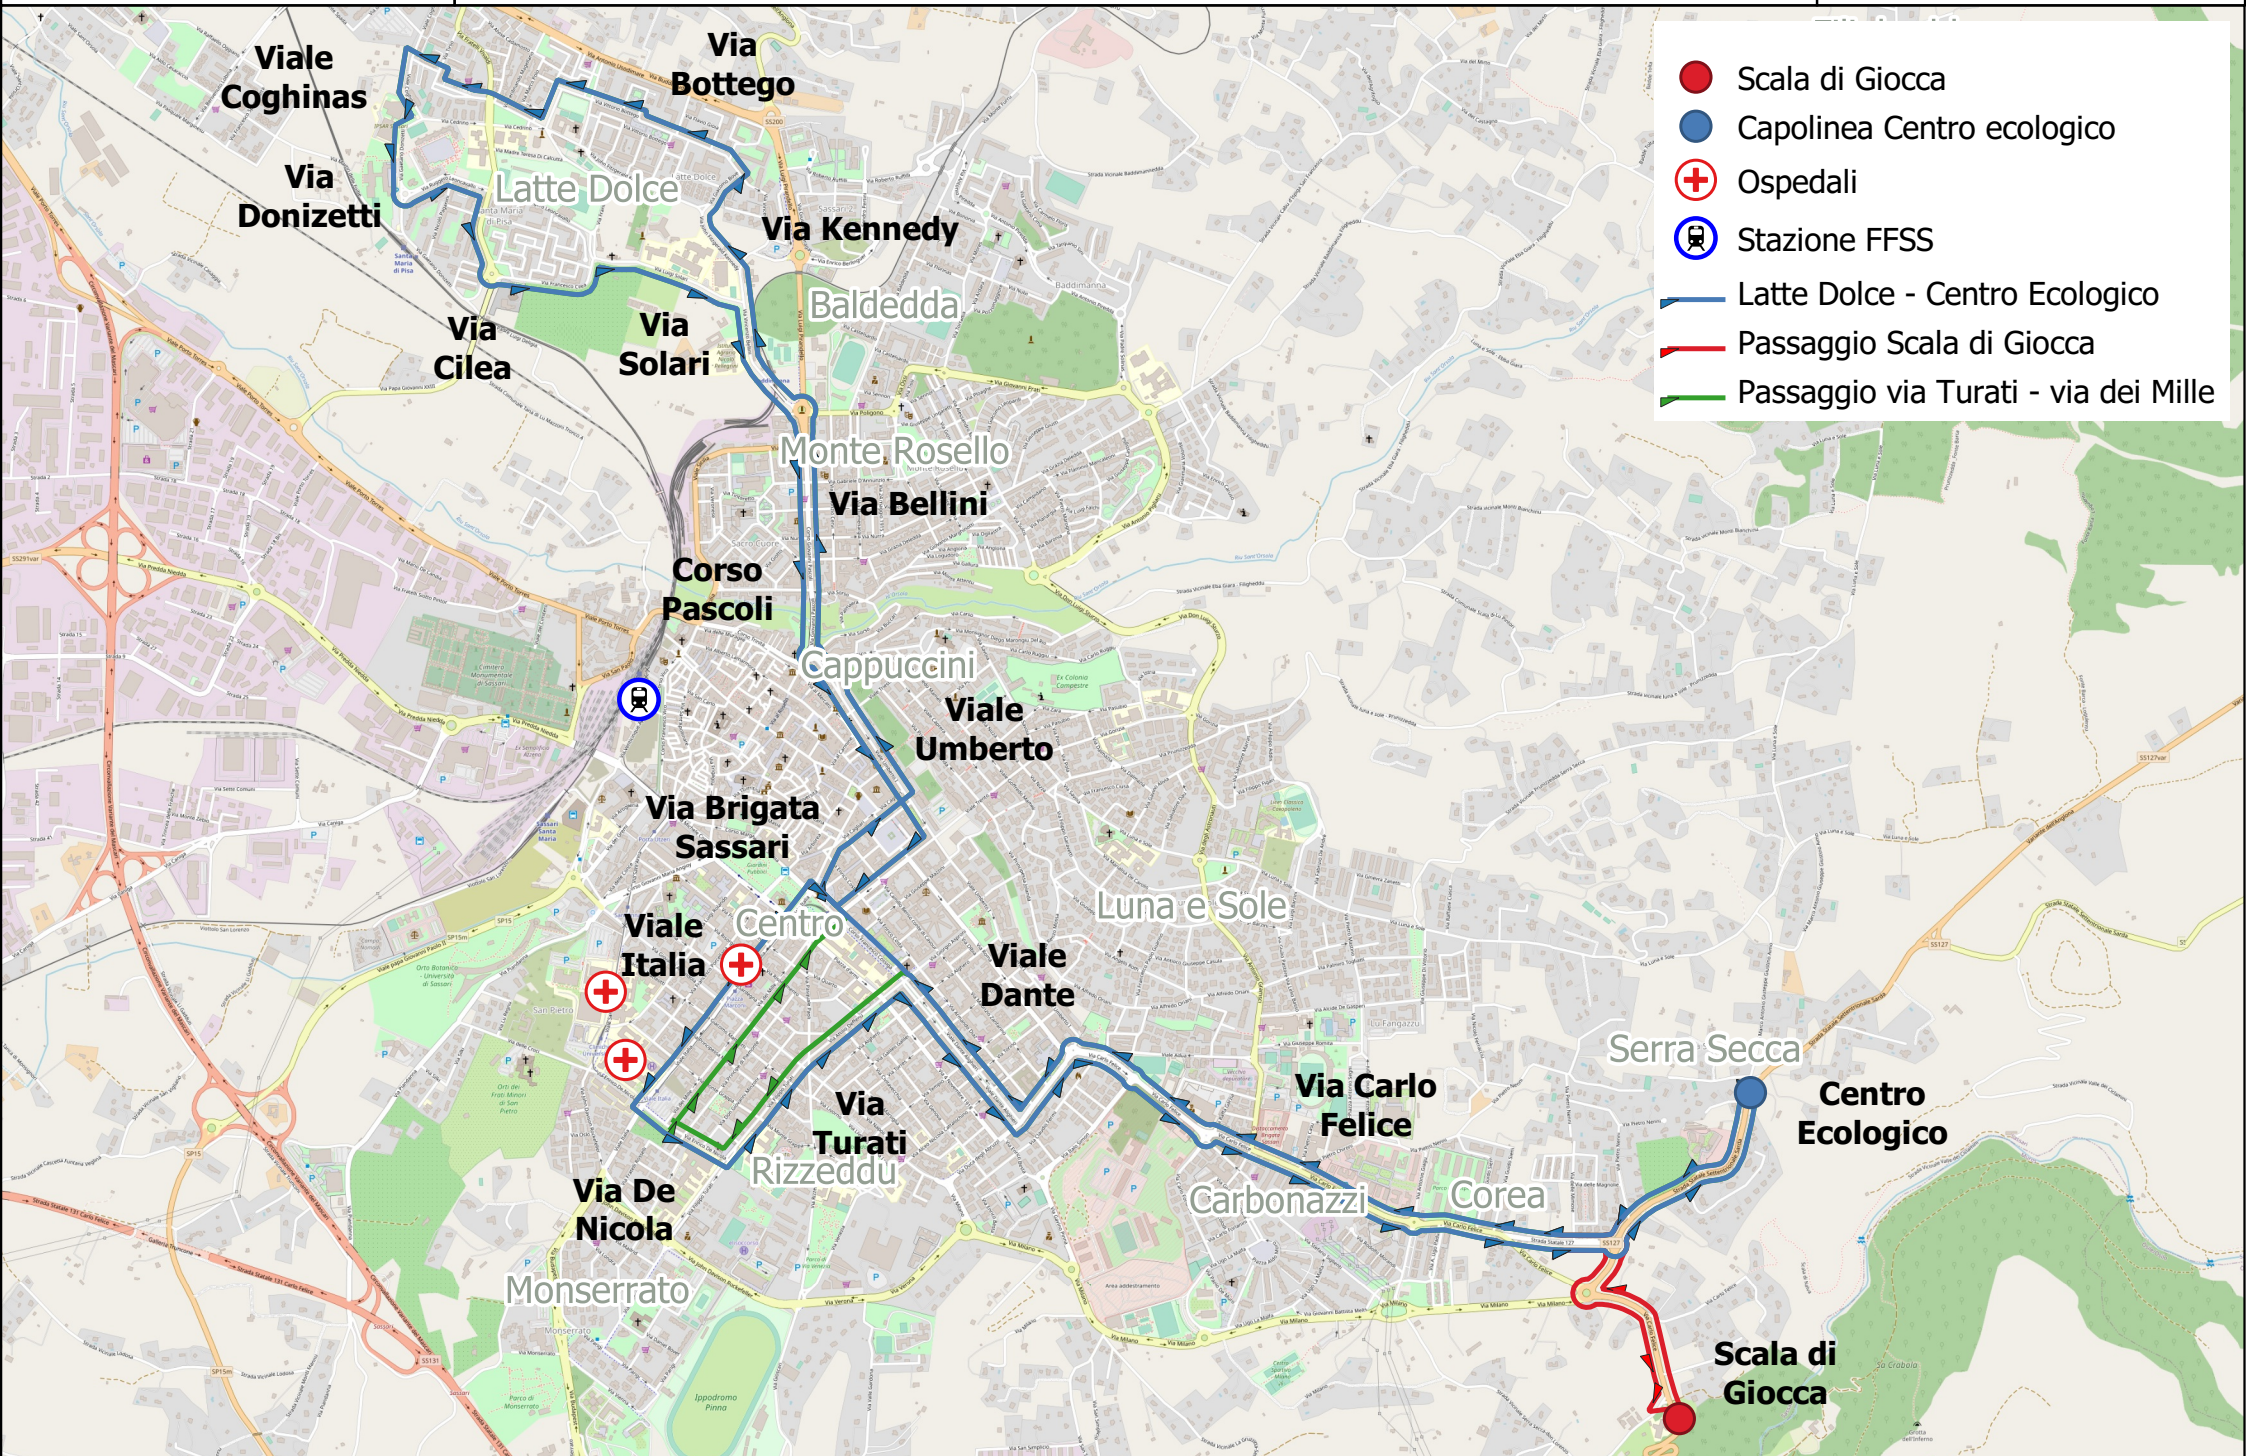

Azienda Trasporti Pubblici

Servizio urbano - Comune di Sassari

Latte Dolce - Centro Ecologico

Linea 25

- Scala di Giocca
- Capolinea Centro ecologico
- + Ospedali
- 🚊 Stazione FFSS
- Latte Dolce - Centro Ecologico
- Passaggio Scala di Giocca
- Passaggio via Turati - via dei Mille

Viale Coghinas

Via Donizetti

Via Cilea

Via Solari

Via Brigata Sassari

Viale Italia

Via De Nicola

Monserrato

Via Bottego

Via Kennedy

Baldedda

Monte Rosello

Via Bellini

Corso Pascoli

Cappuccini

Viale Umberto

Viale Centro

Via Turati

Rizzeddu

Viale Dante

Luna e Sole

Via Carlo Felice

Carbonazzi

Corea