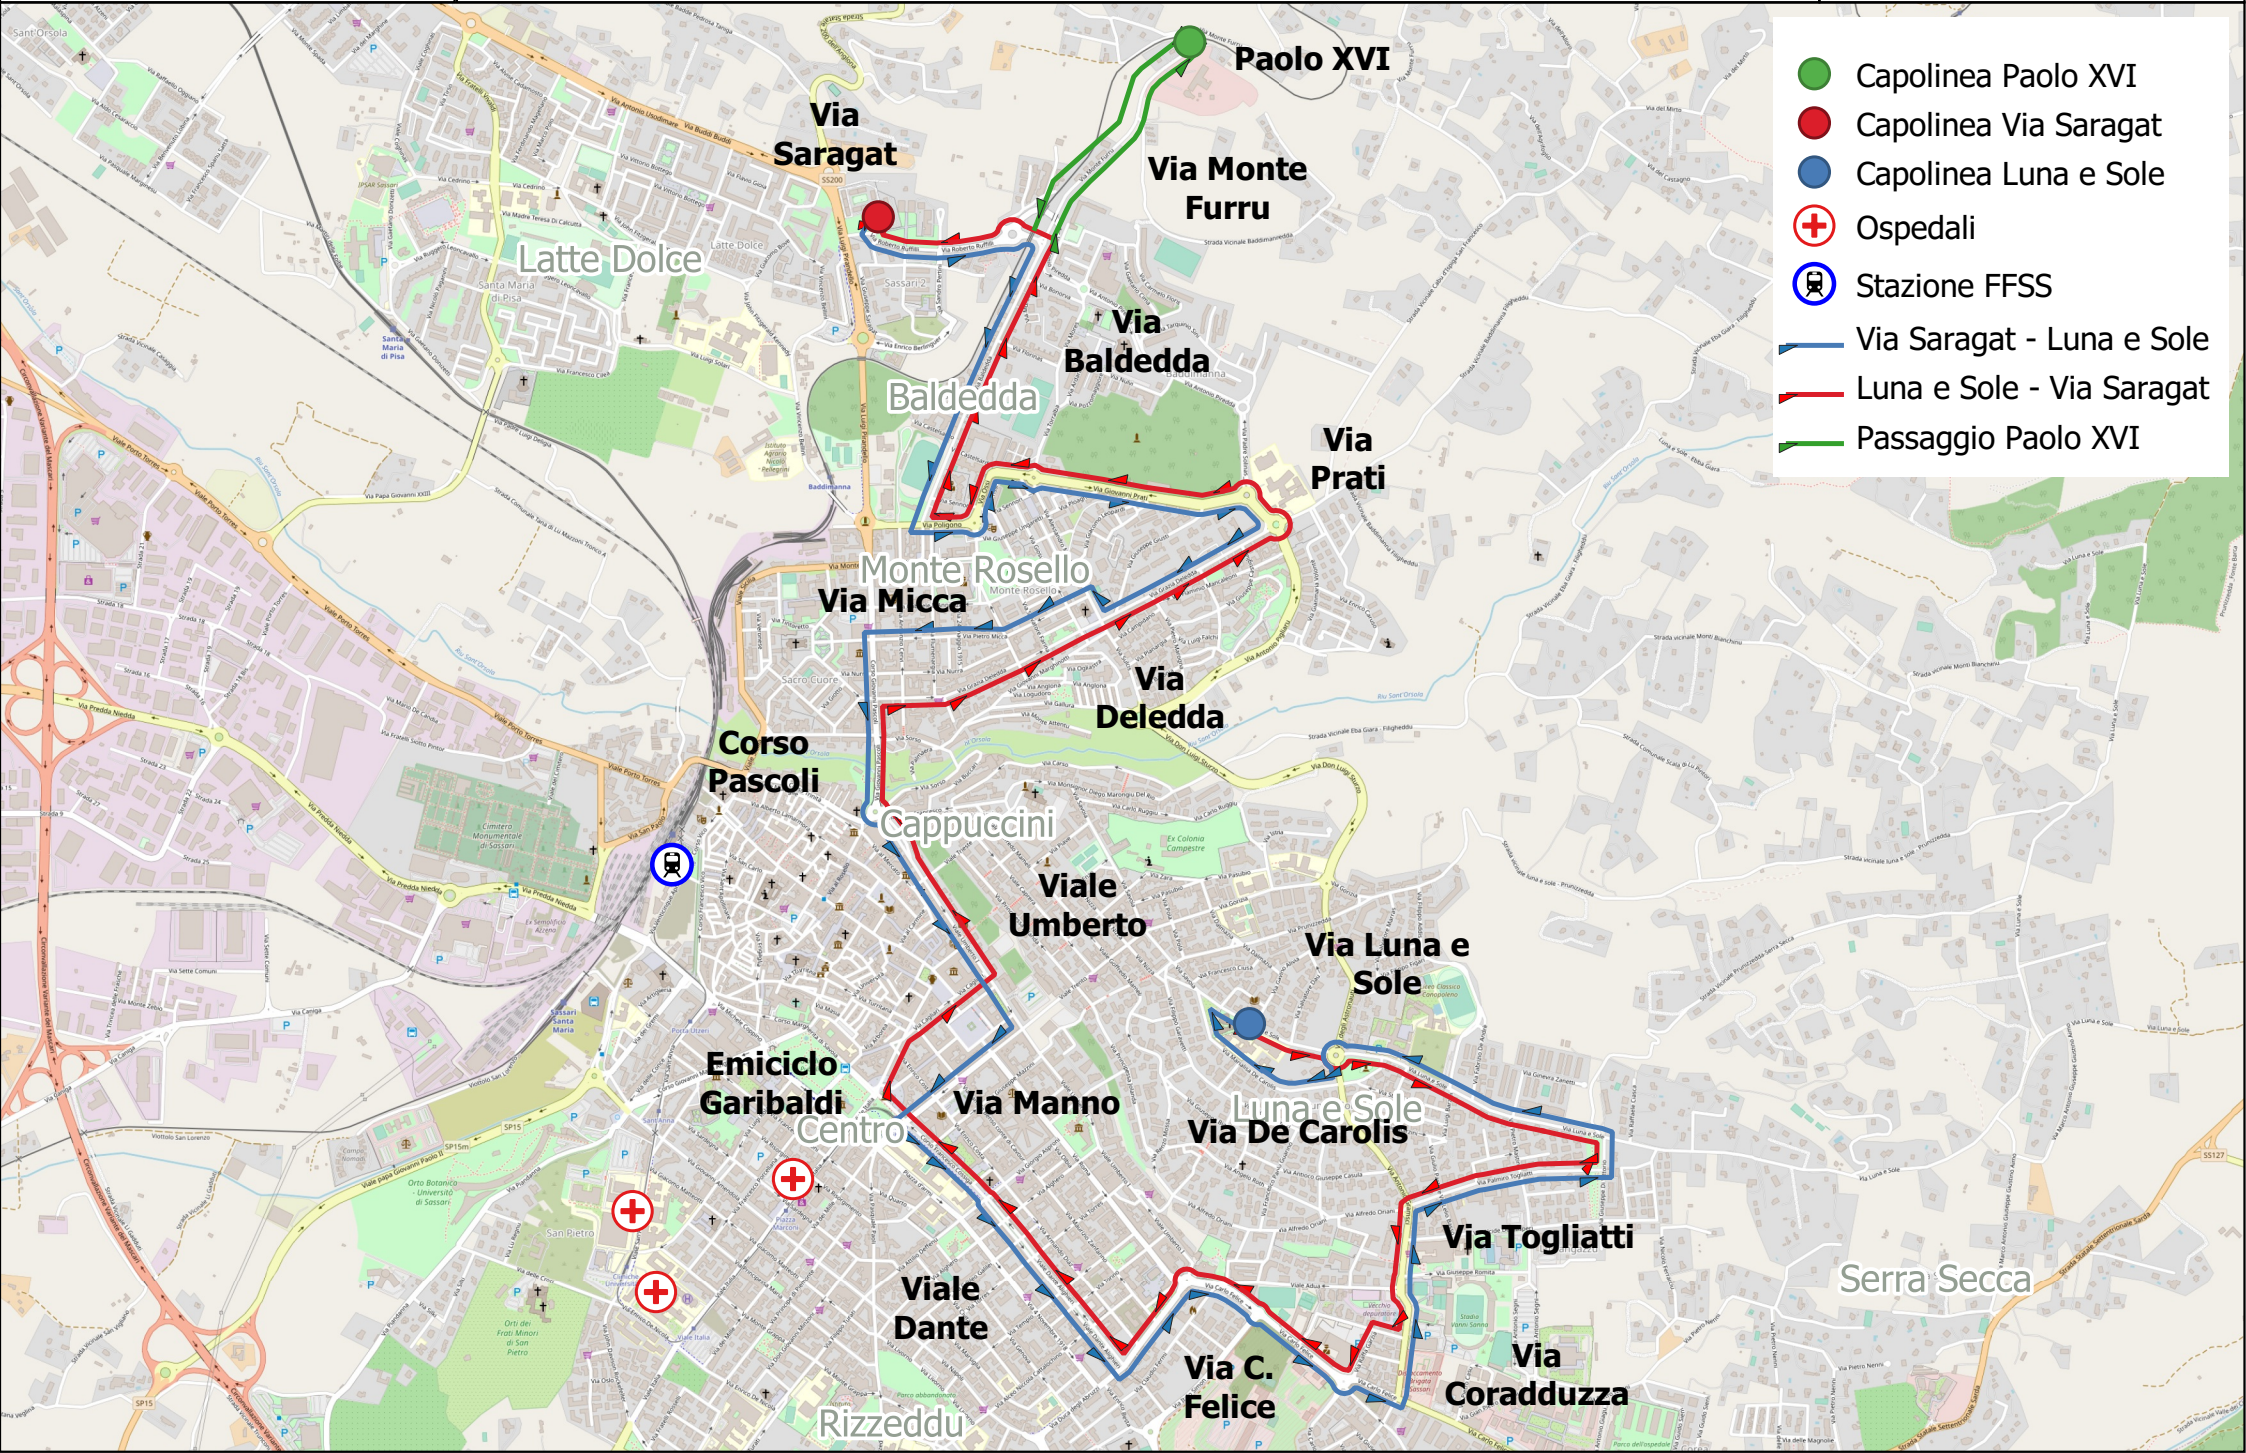

Azienda Trasporti Pubblici spa

Servizio urbano - Comune di Sassari

Luna e Sole - Baldedda

Linea 3

- Capolinea Paolo XVI
- Capolinea Via Saragat
- Capolinea Luna e Sole
- + Ospedali
- + Stazione FFSS
- Via Saragat - Luna e Sole
- Luna e Sole - Via Saragat
- Passaggio Paolo XVI