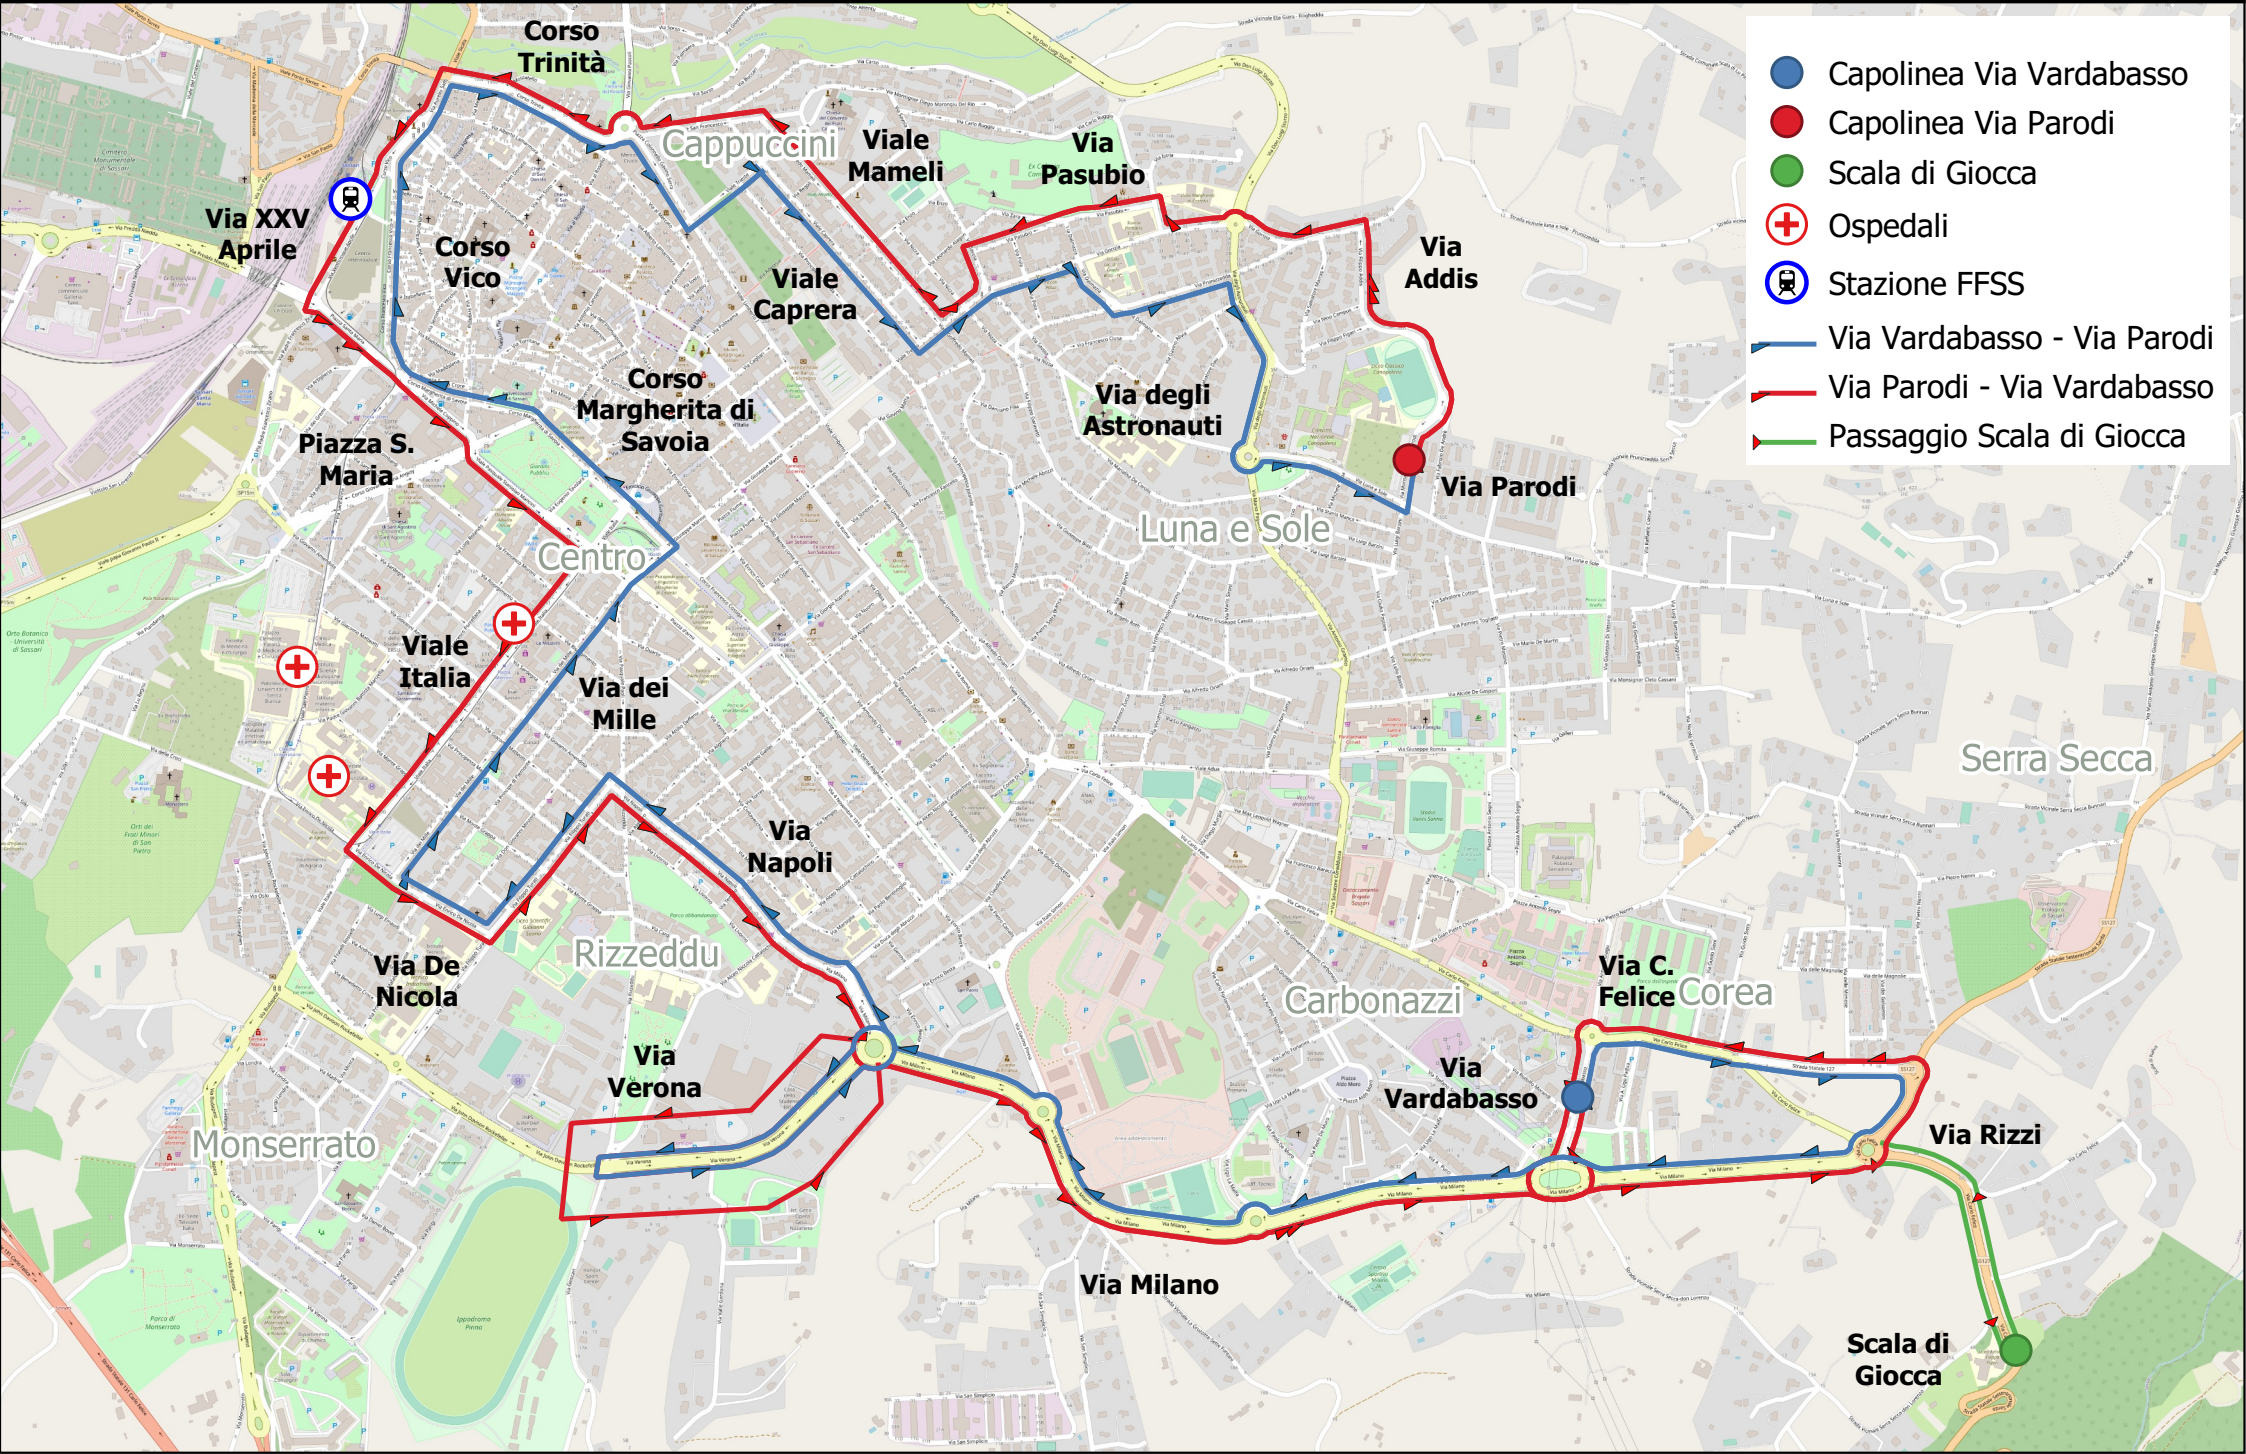

Servizio urbano - Comune di Sassari

Serra Secca - Centro - Stazione - Prunizedda

Linea 7

- Capolinea Via Vardabasso
- Capolinea Via Parodi
- Scala di Giocca
- + Ospedali
- 🚂 Stazione FFSS
- Via Vardabasso - Via Parodi
- Via Parodi - Via Vardabasso
- Passaggio Scala di Giocca