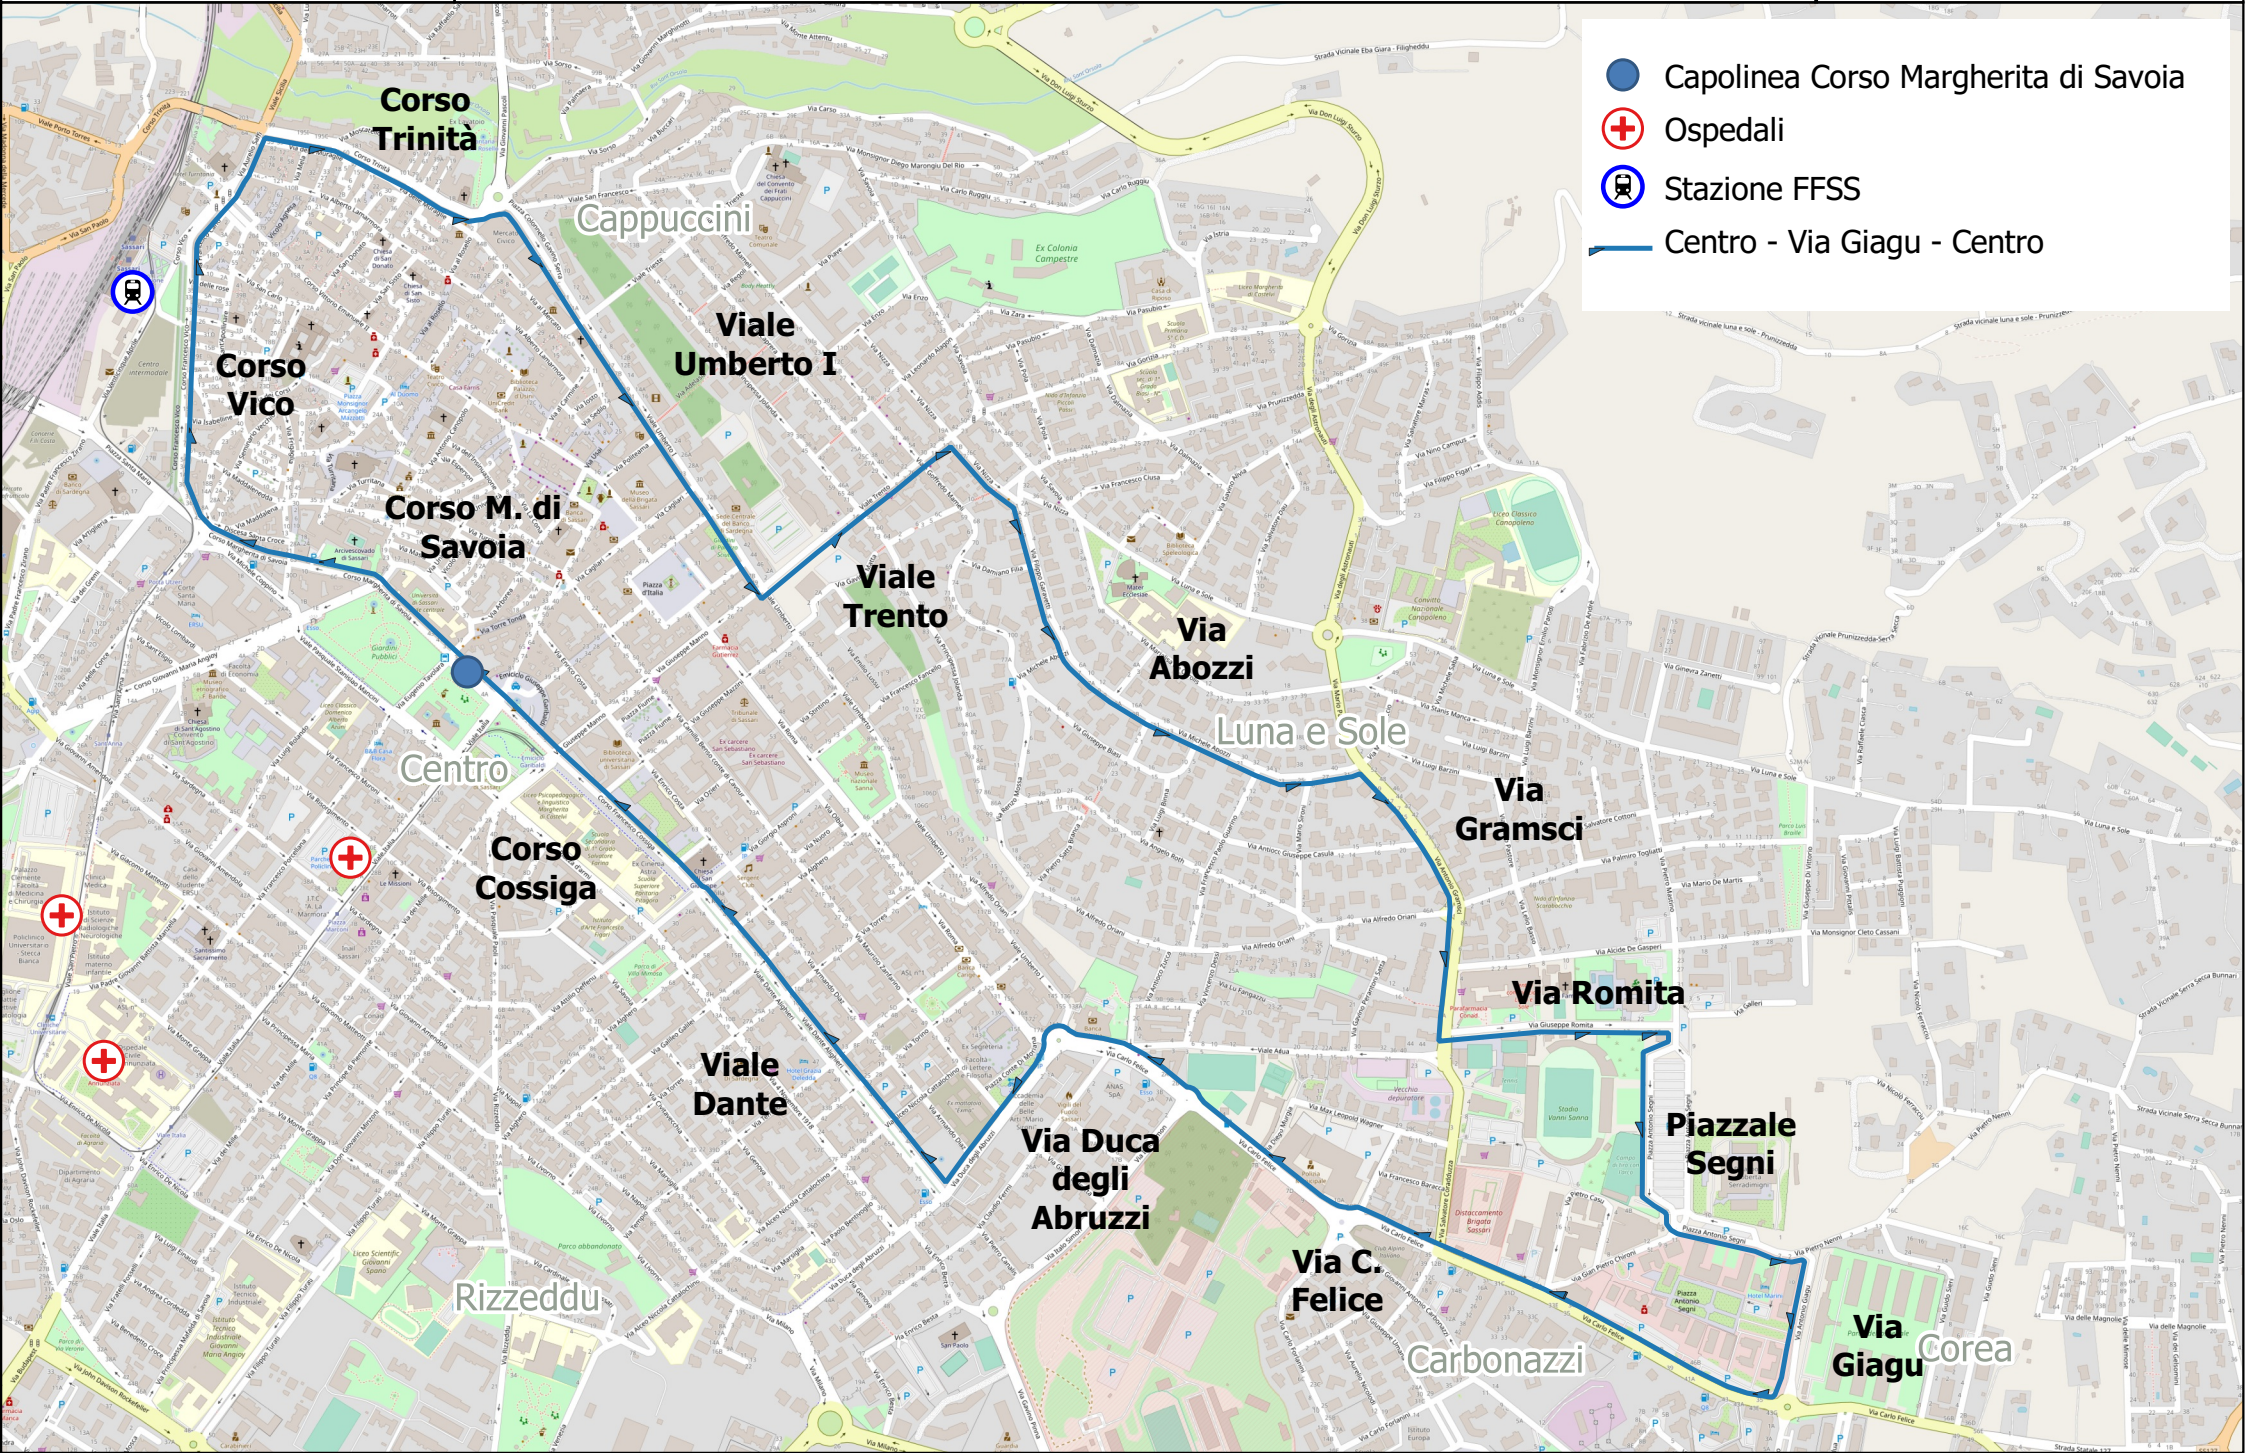

Azienda Trasporti Pubblici

Servizio urbano - Comune di Sassari

# Circolare Sinistra

# Linea CS

-  Capolinea Corso Margherita di Savoia
-  Ospedali
-  Stazione FFSS
-  Centro - Via Giagu - Centro