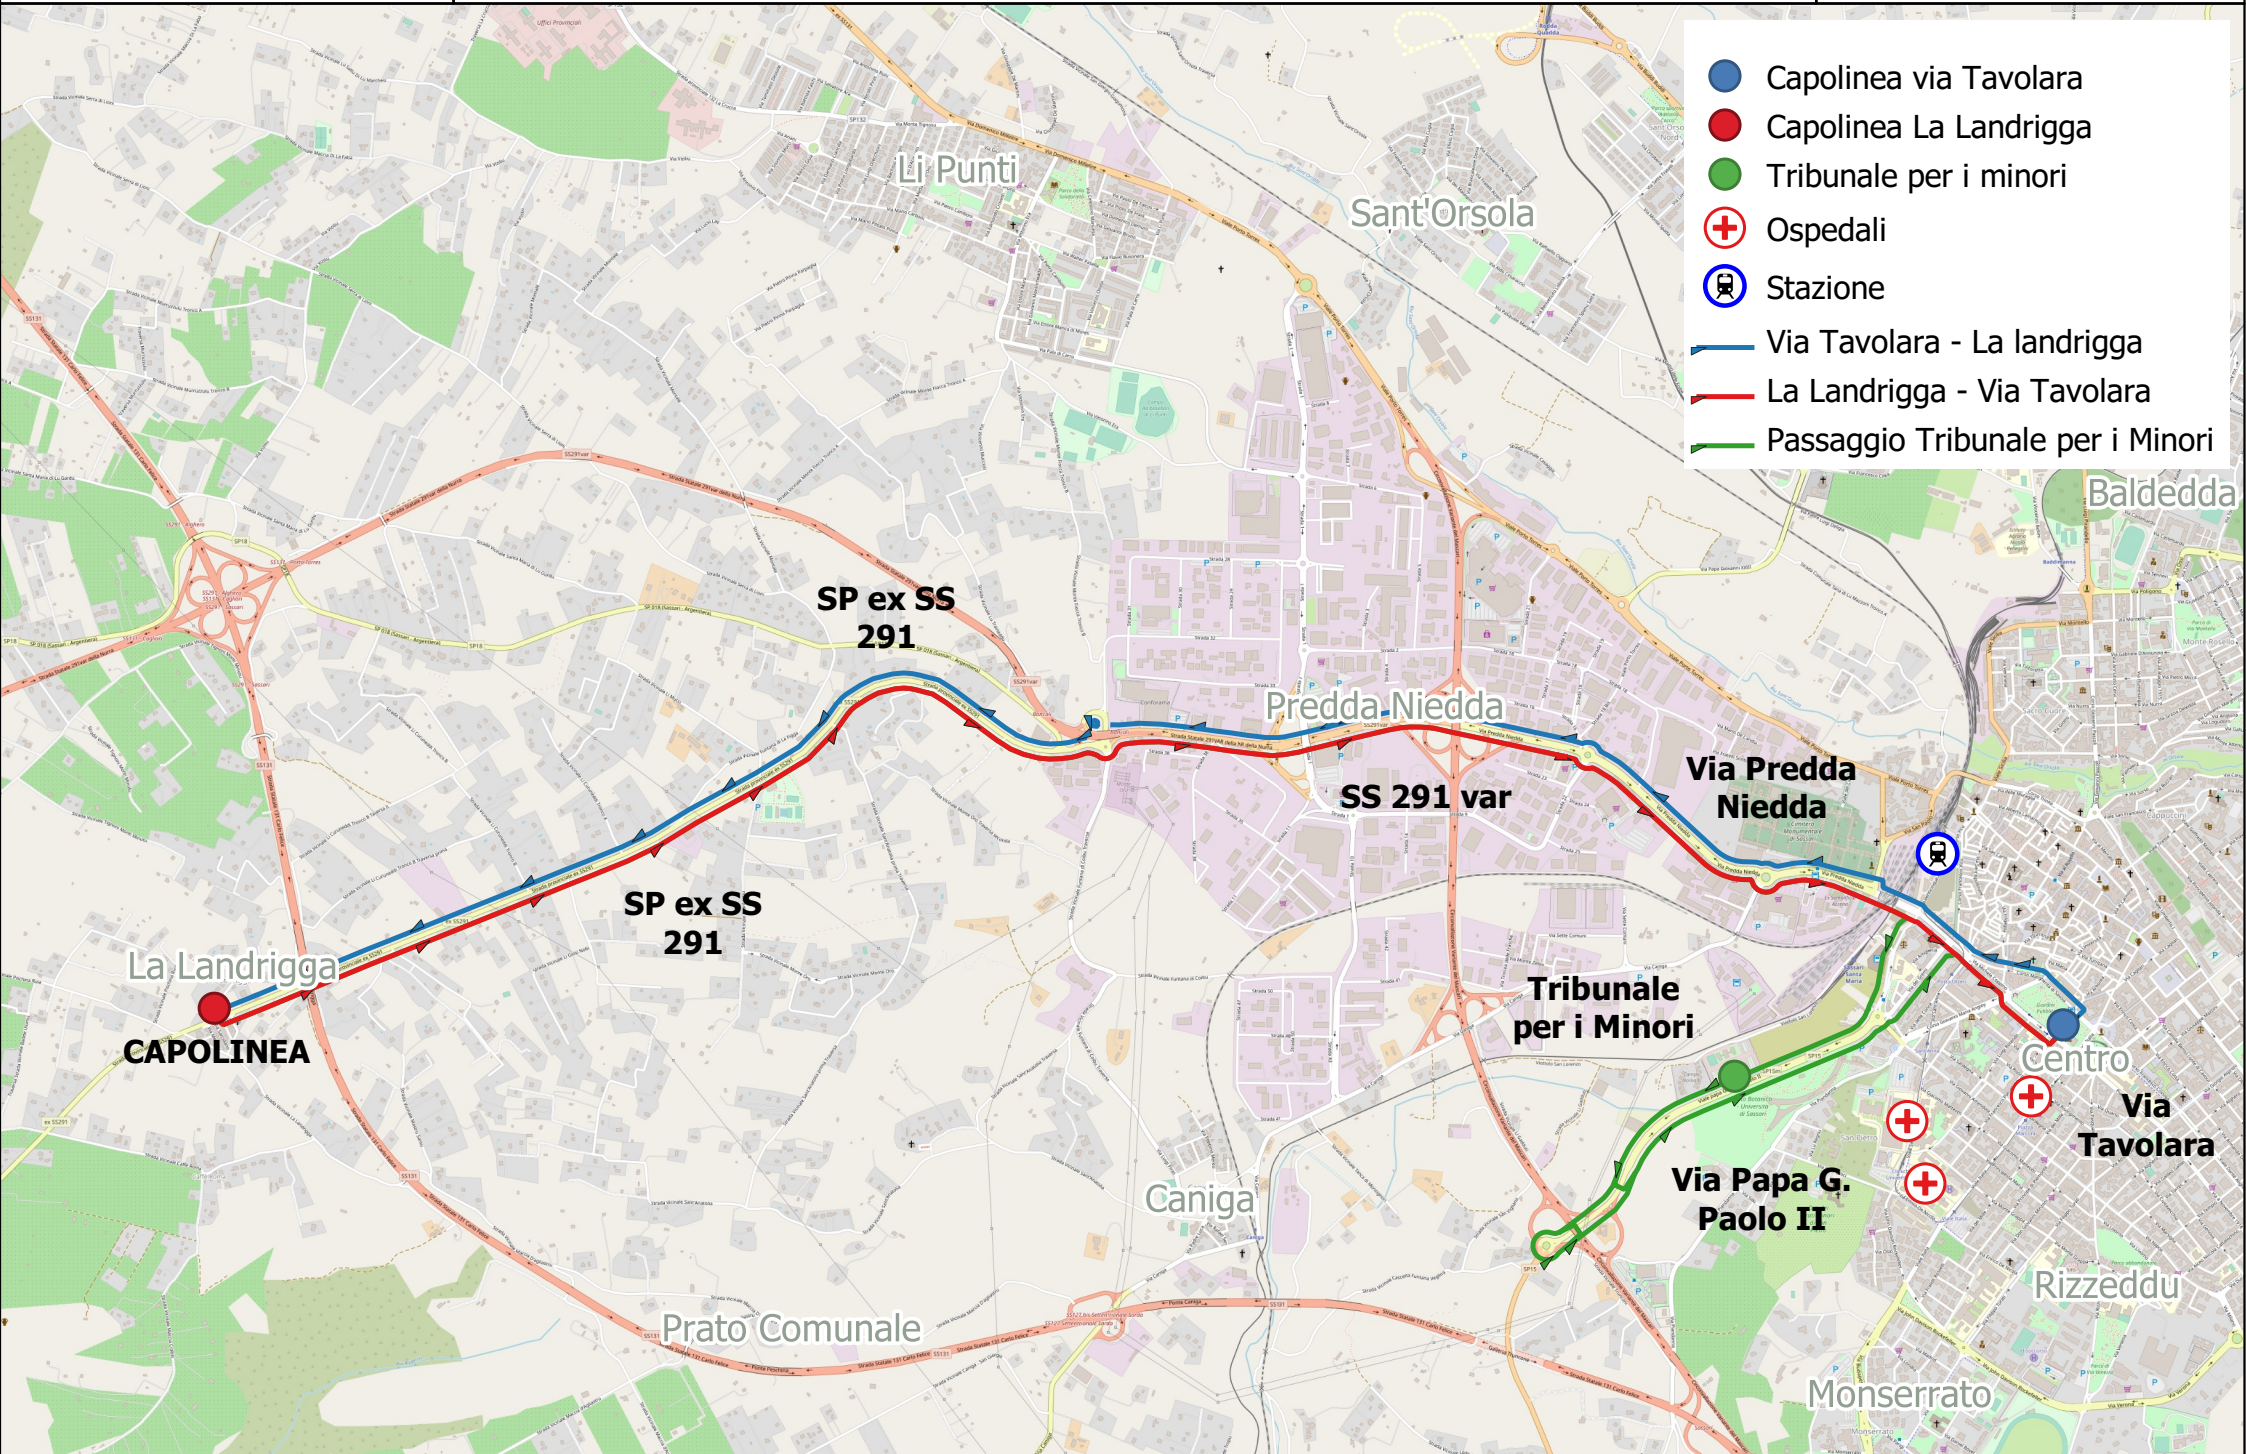

Azienda Trasporti Pubblici spa

Servizio urbano - Comune di Sassari

Sassari - La Landrigga

Linea LA

- Capolinea via Tavolara
- Capolinea La Landrigga
- Tribunale per i minori
- ⊕ Ospedali
- 🚉 Stazione
- Via Tavolara - La landrigga
- La Landrigga - Via Tavolara
- Passaggio Tribunale per i Minori

La Landrigga
CAPOLINEA

SP ex SS
291

SP ex SS
291

SS 291 var

Via Predda
Niedda

**Tribunale
per i Minori**

Via Papa G.
Paolo II

Via
Tavolara

Prato Comunale

Caniga

Predda Niedda

Li Punti

Sant'Orsola

Rizzeddu

Monserrato

Balgedda

Centro