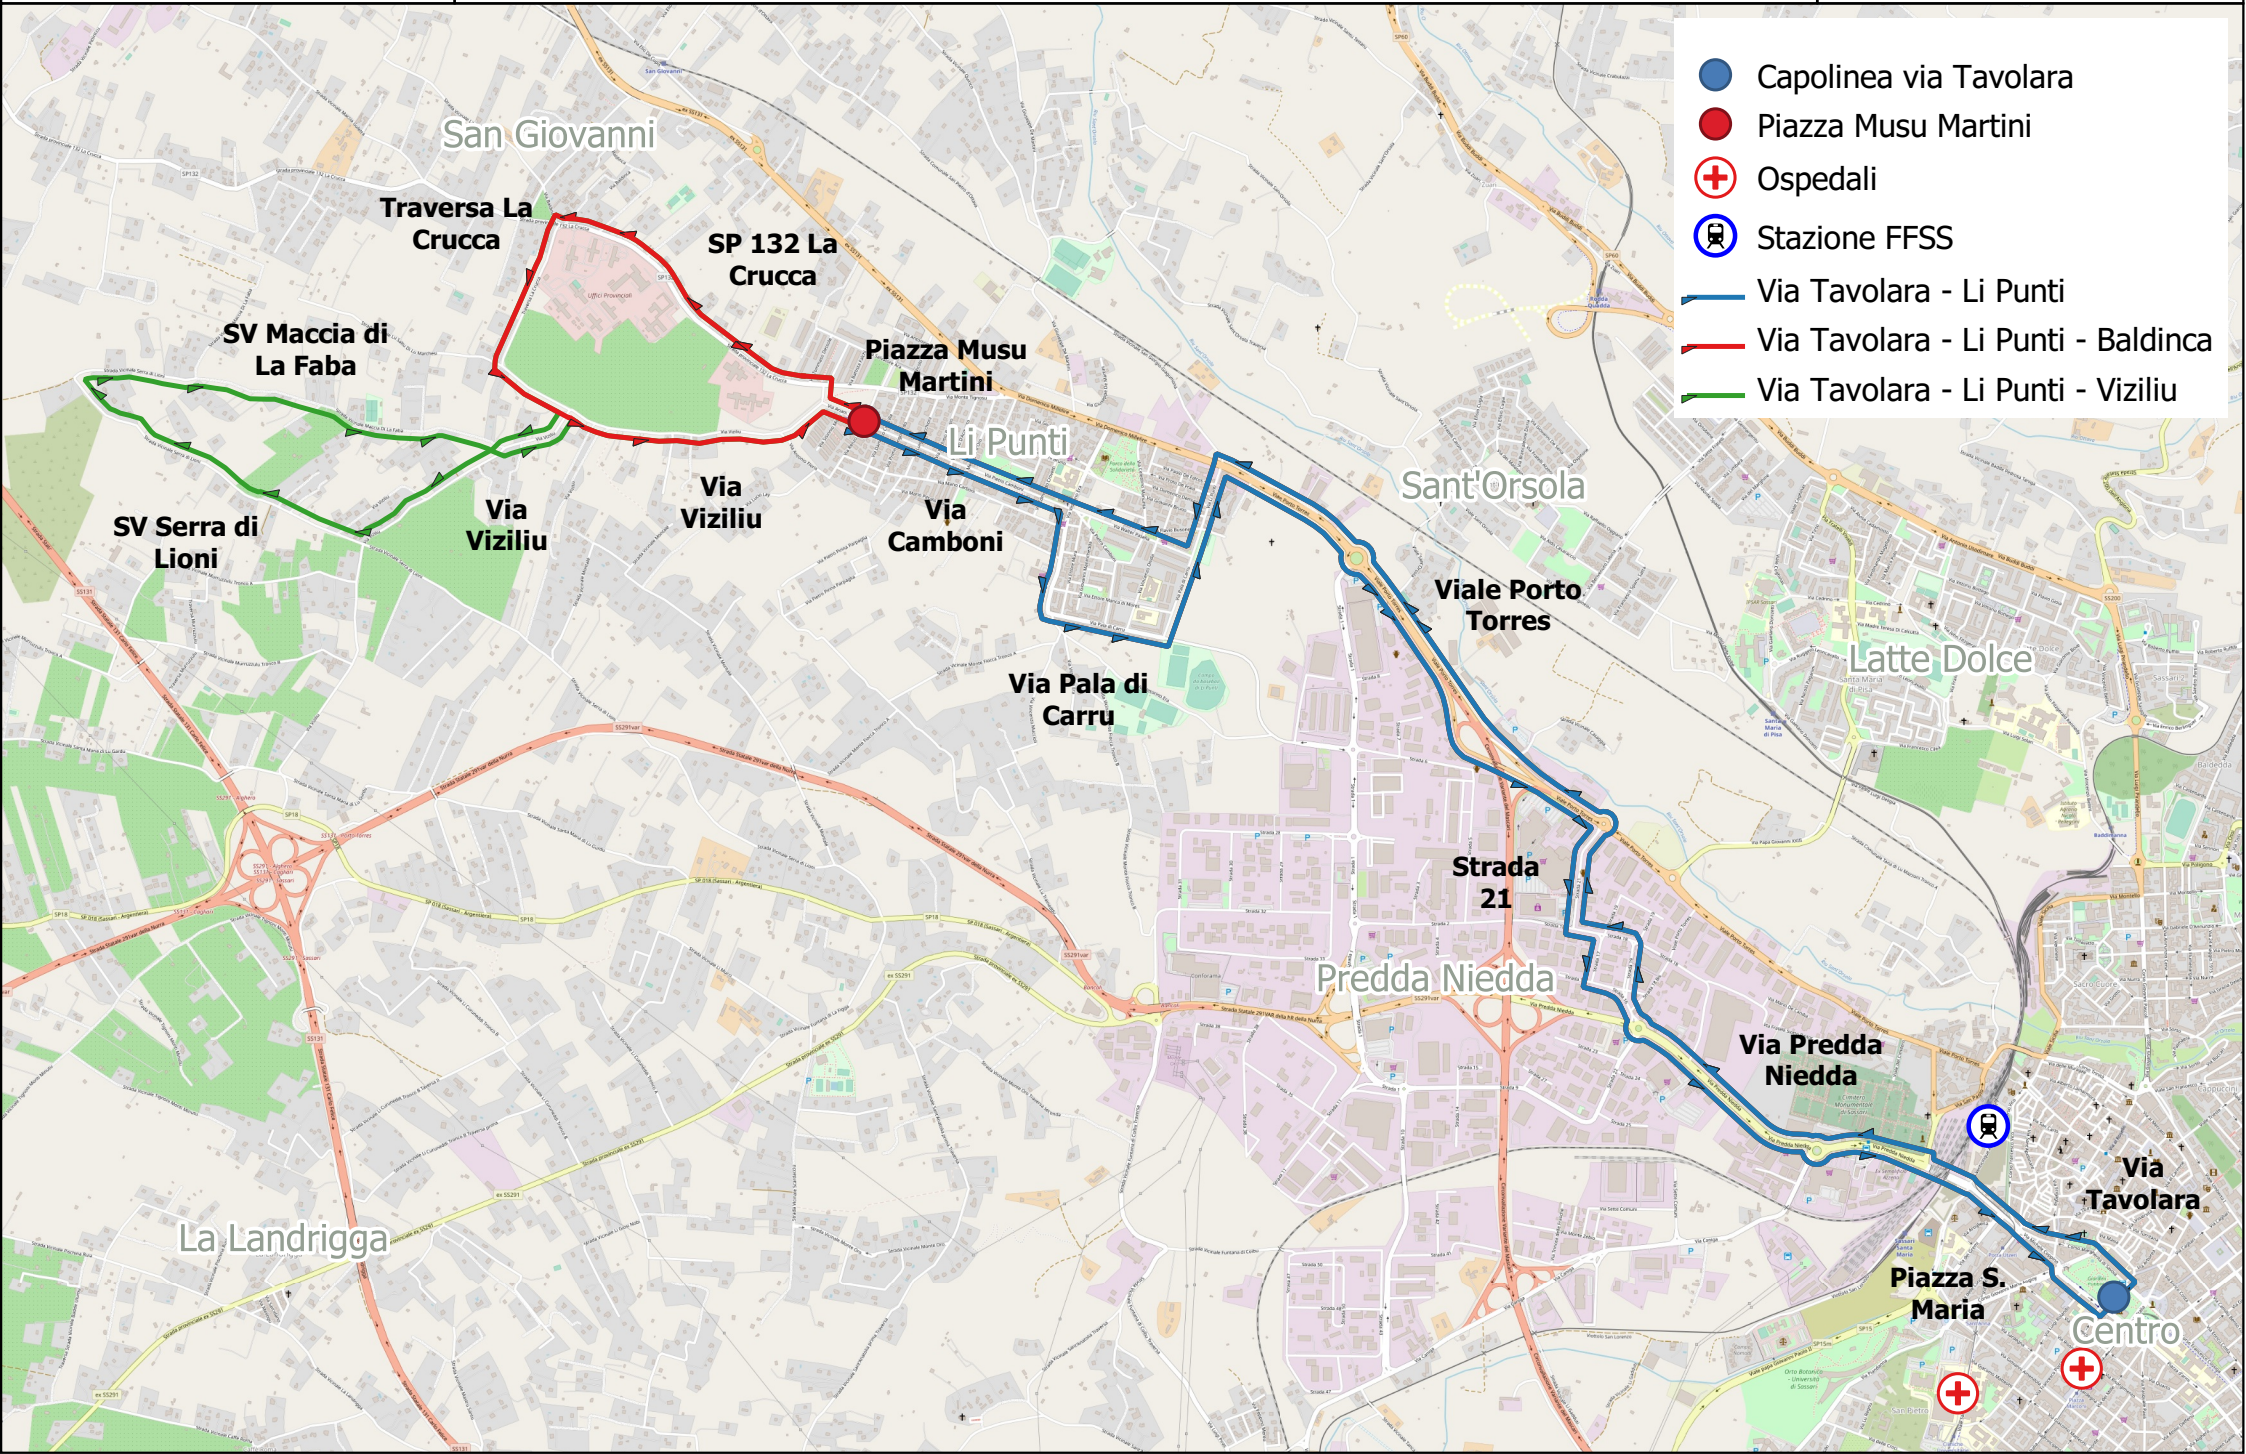

Azienda Trasporti Pubblici spa

Servizio urbano - Comune di Sassari

# Sassari - Li Punti

# Linea LP

- Capolinea via Tavolara
- Piazza Musu Martini
- + Ospedali
- 🚉 Stazione FFSS
- Via Tavolara - Li Punti
- Via Tavolara - Li Punti - Balinca
- Via Tavolara - Li Punti - Viziliu