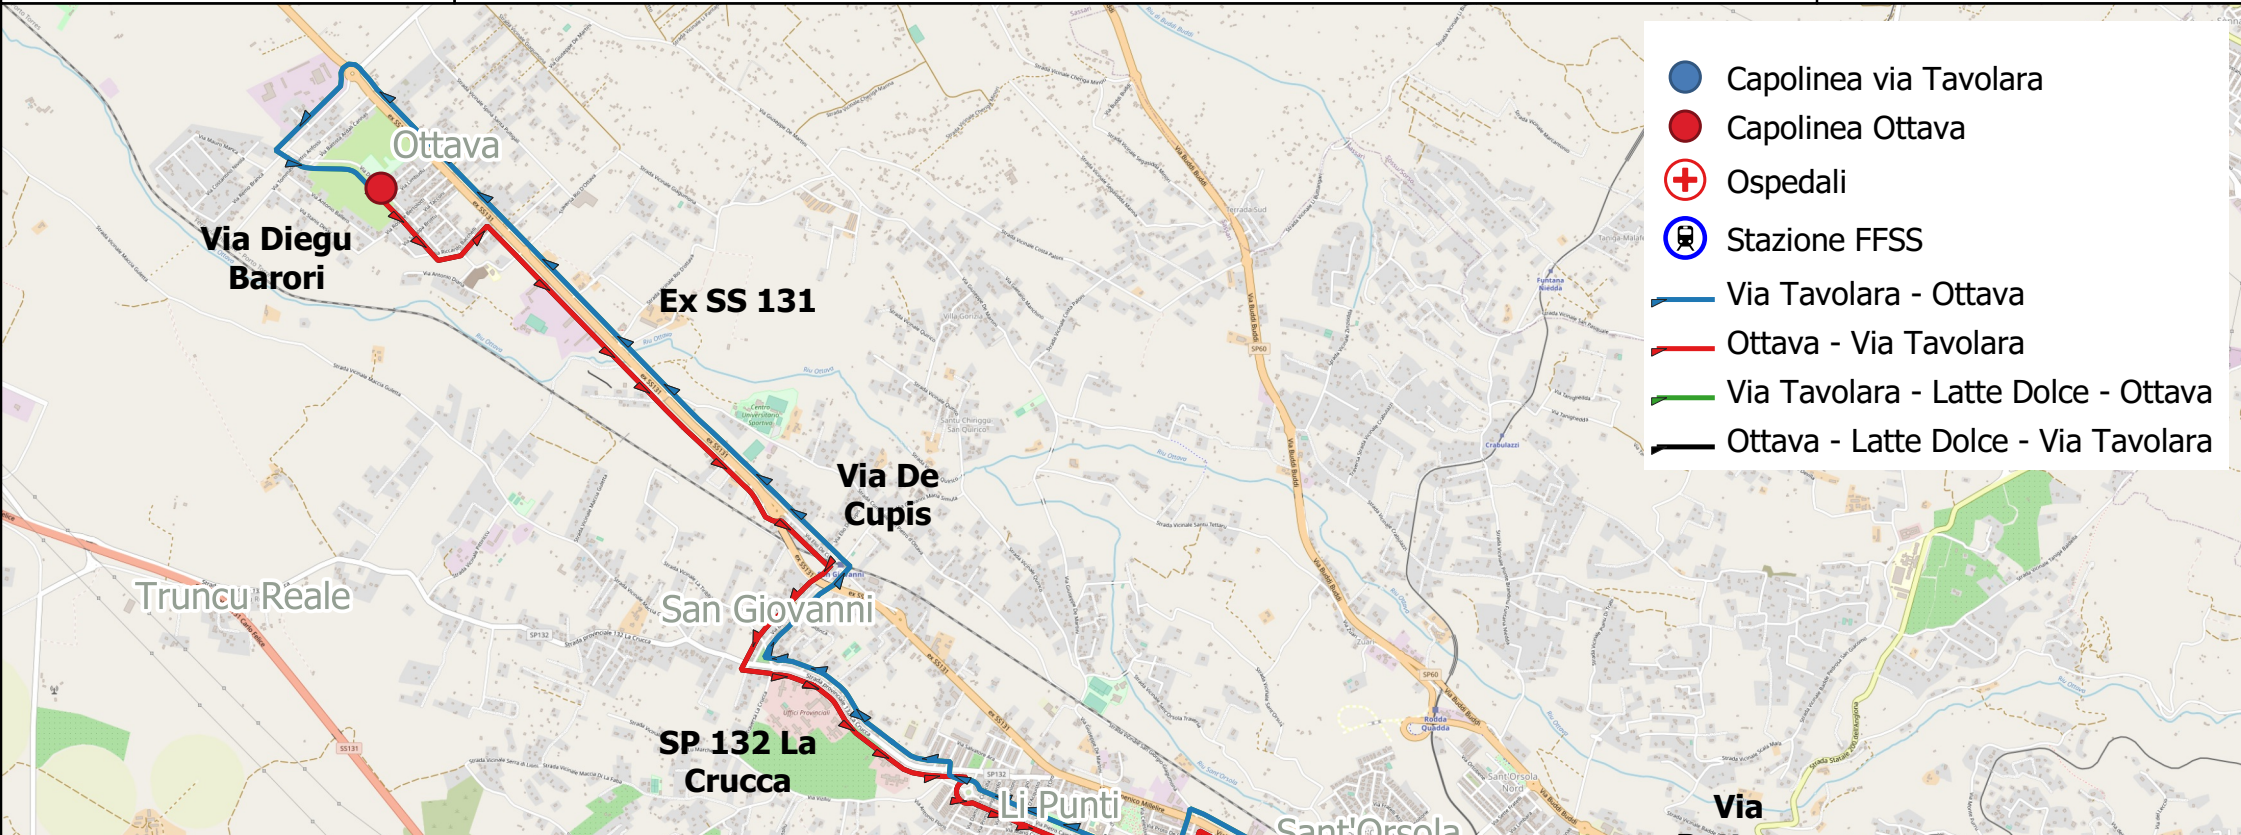

Azienda Trasporti Pubblici

Servizio urbano - Comune di Sassari

Sassari - Li Punti - Ottava

Linea OT

- Capolinea via Tavolara
- Capolinea Ottava
- + Ospedali
- 🚂 Stazione FFSS
- Via Tavolara - Ottava
- Ottava - Via Tavolara
- Via Tavolara - Latte Dolce - Ottava
- Ottava - Latte Dolce - Via Tavolara

DETTAGLIO PASSAGGIO NEL QUARTIERE LATTE DOLCE