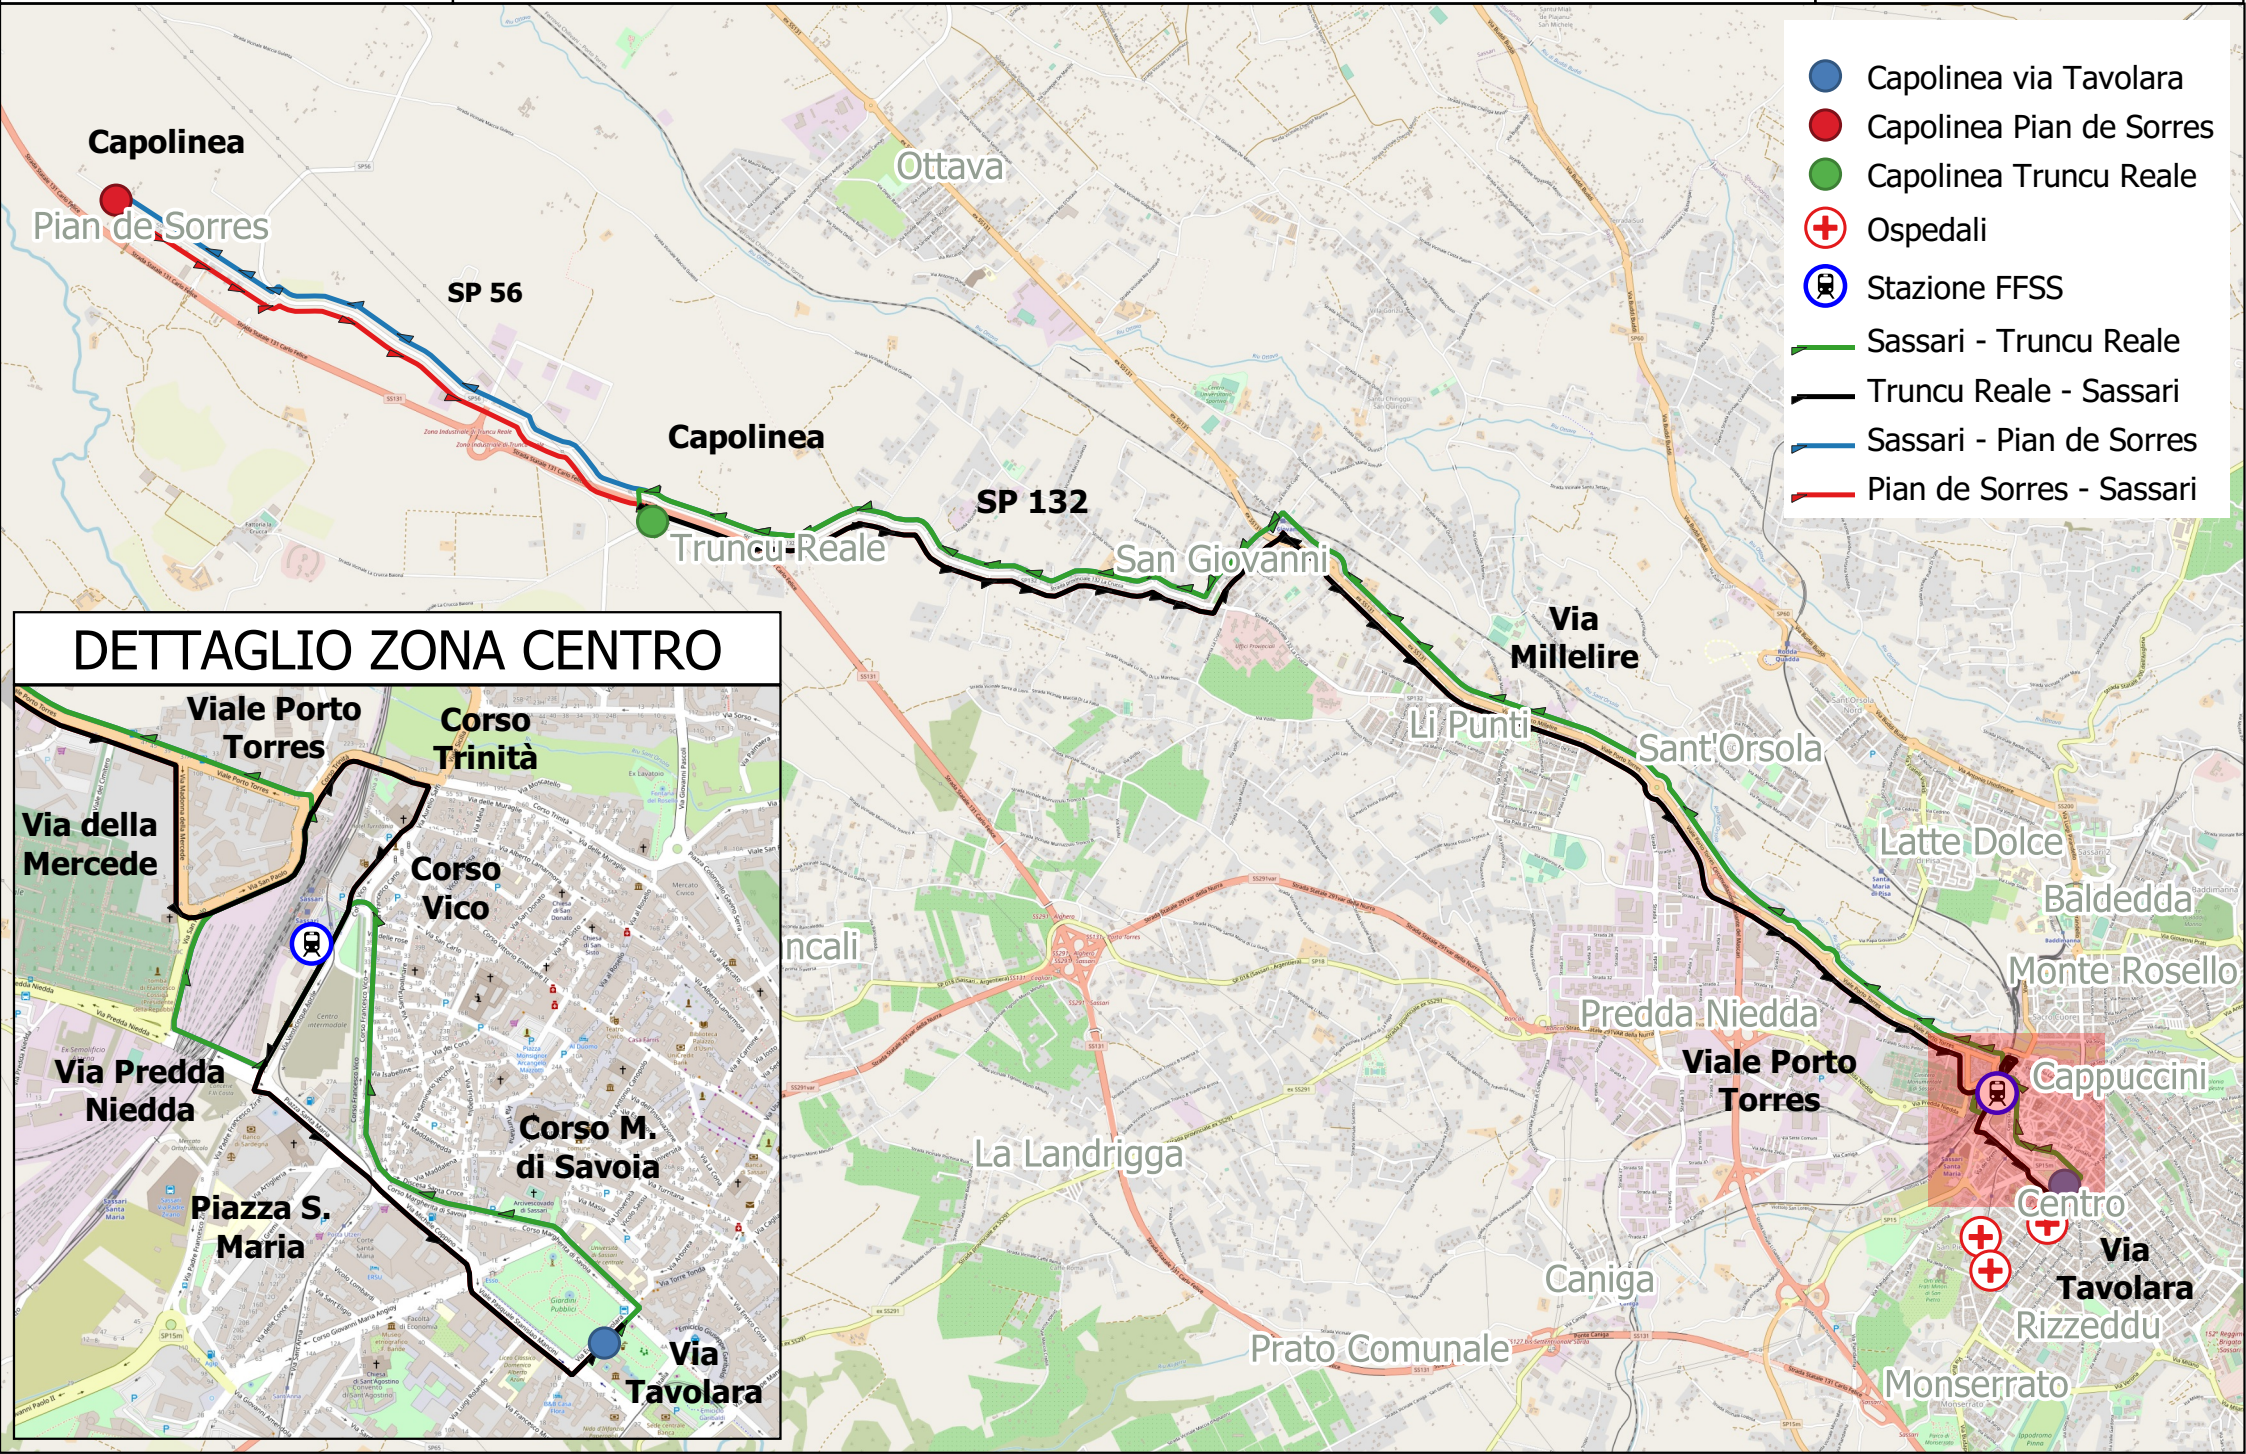

Azienda Trasporti Pubblici s.p.a.

Servizio urbano - Comune di Sassari

Sassari - Pian de Sorres

Linea PS

- Capolinea via Tavolara
- Capolinea Pian de Sorres
- Capolinea Truncu Reale
- + Ospedali
- Ⓜ Stazione FFSS
- Sassari - Truncu Reale
- Truncu Reale - Sassari
- Sassari - Pian de Sorres
- Pian de Sorres - Sassari