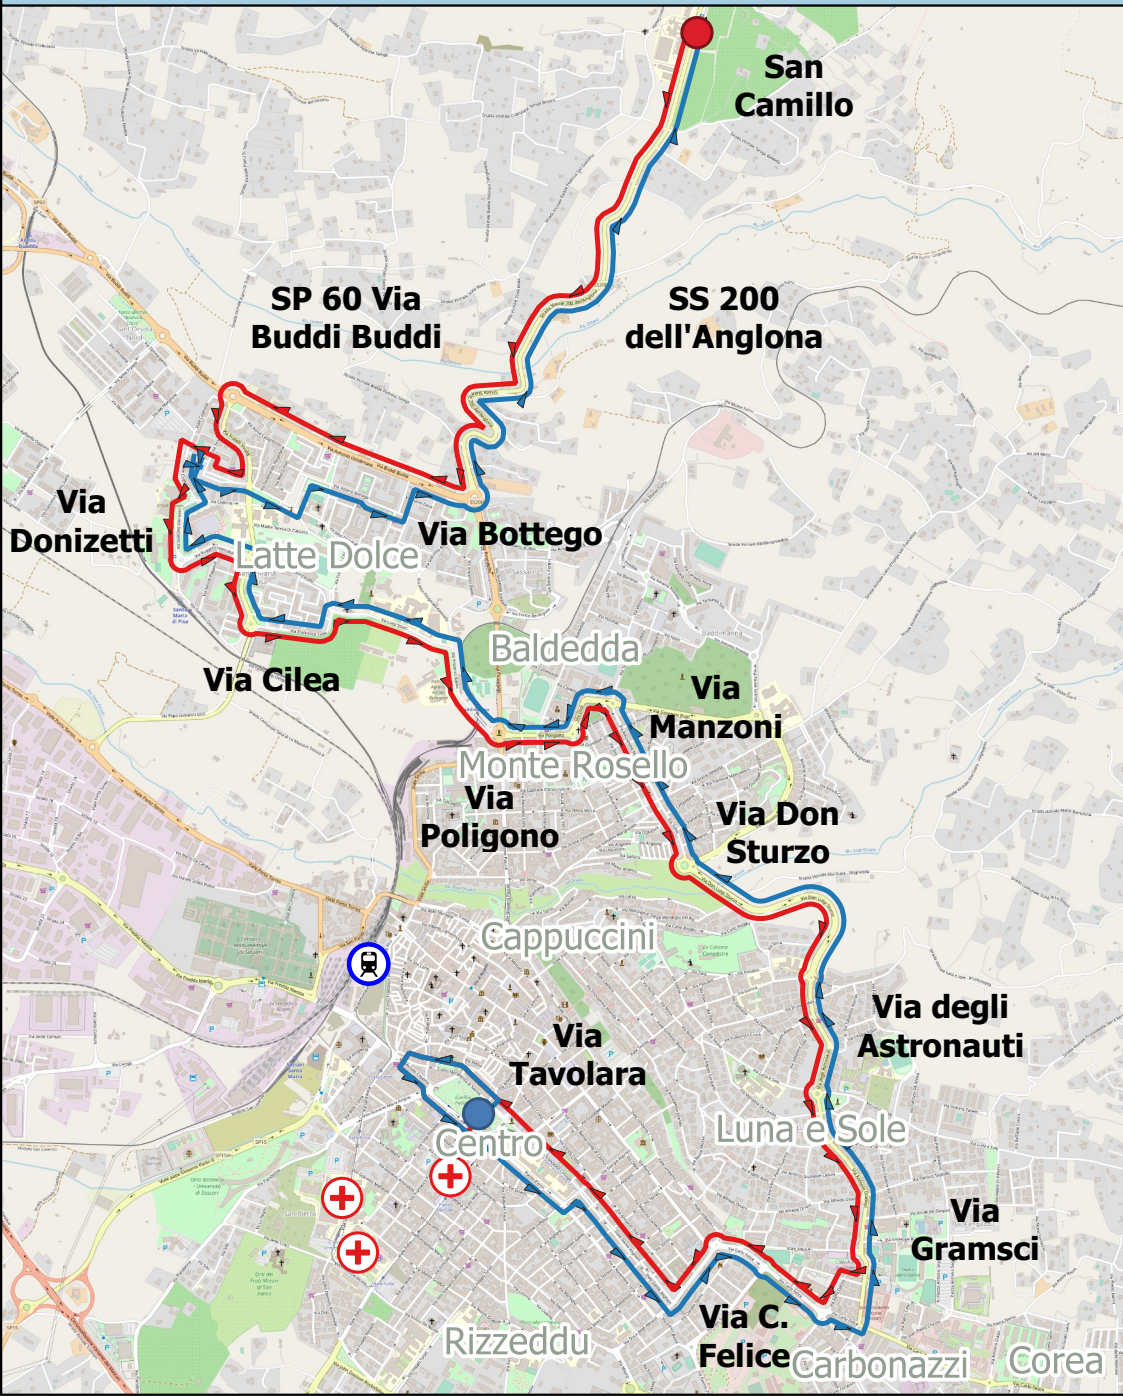

Azienda Trasporti Pubblici

Servizio urbano - Comune di Sassari

Sassari - San Camillo

Linea SC

PERCORSI DIRETTI O IN PARTENZA DA SAN CAMILLO

PASSAGGI A LATTE DOLCE / S. ORSOLA

- Capolinea via Tavolara
- Capolinea San Camillo
- + Ospedali
- Ⓜ Stazione FFSS
- Via Tavolara - San Camillo
- San Camillo - Via Tavolara
- Via Tavolara - Limitata Latte Dolce
- Via Tavolara - Limitata S. Orsola