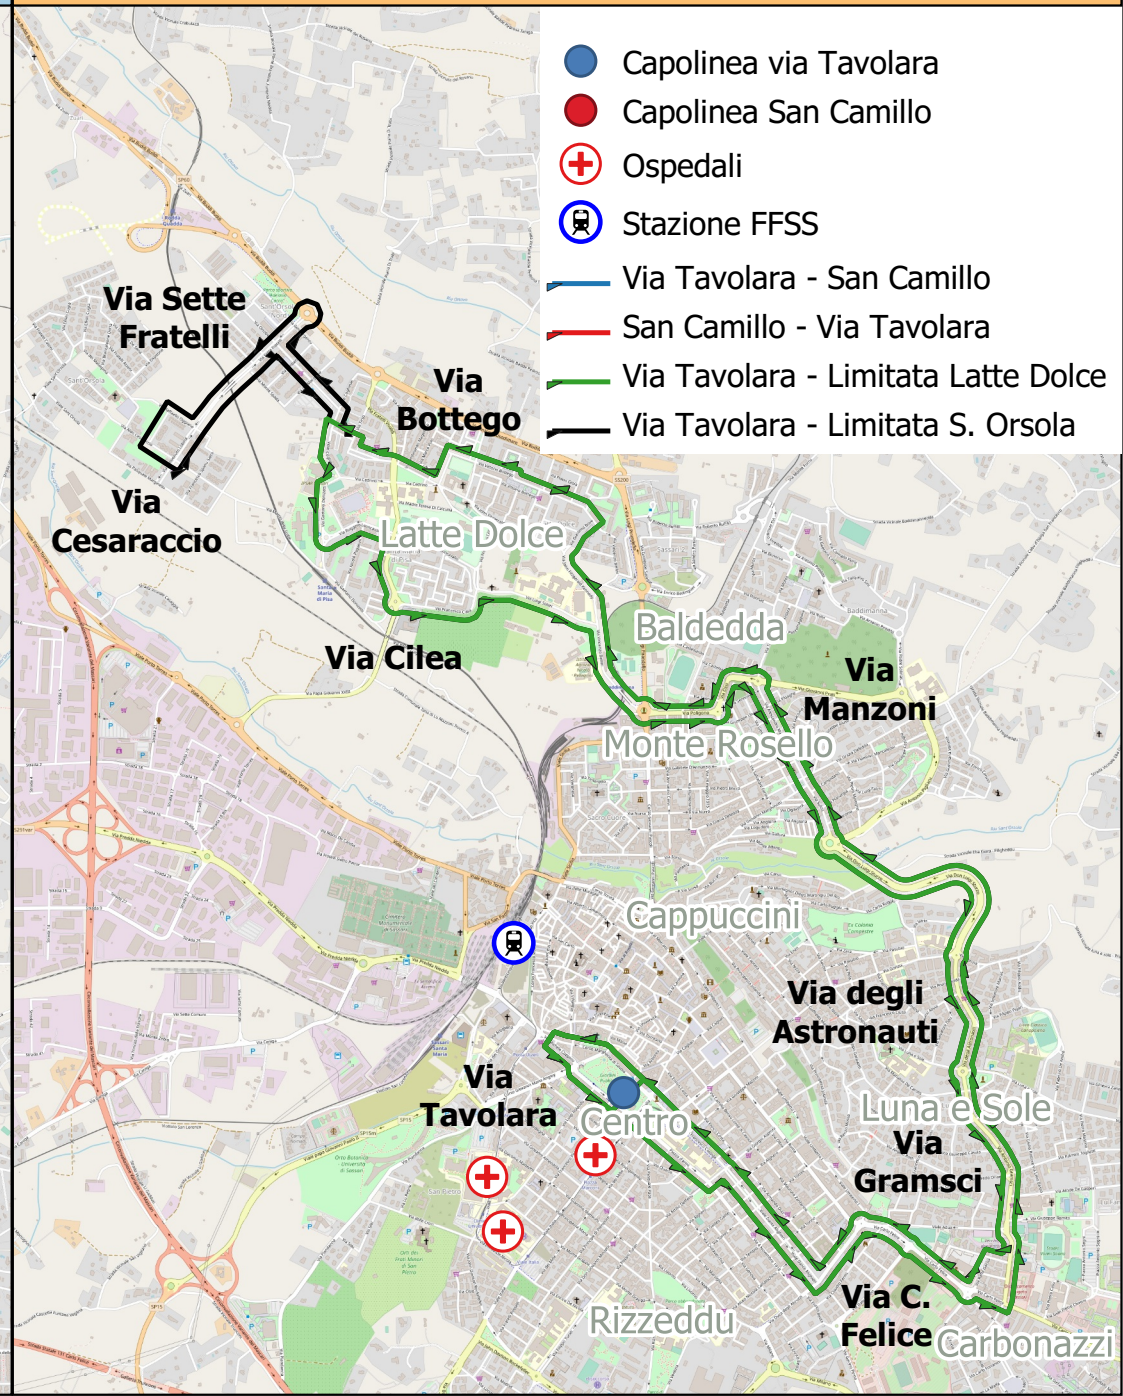

Azienda Trasporti Pubblici

Servizio urbano - Comune di Sassari

Sassari - San Camillo

Linea SC

PERCORSI DIRETTI O IN PARTENZA DA SAN CAMILLO

PASSAGGI A LATTE DOLCE / S. ORSOLA

- Capolinea via Tavolara
- Capolinea San Camillo
- + Ospedali
- Ⓜ Stazione FFSS
- Via Tavolara - San Camillo
- San Camillo - Via Tavolara
- Via Tavolara - Limitata Latte Dolce
- Via Tavolara - Limitata S. Orsola