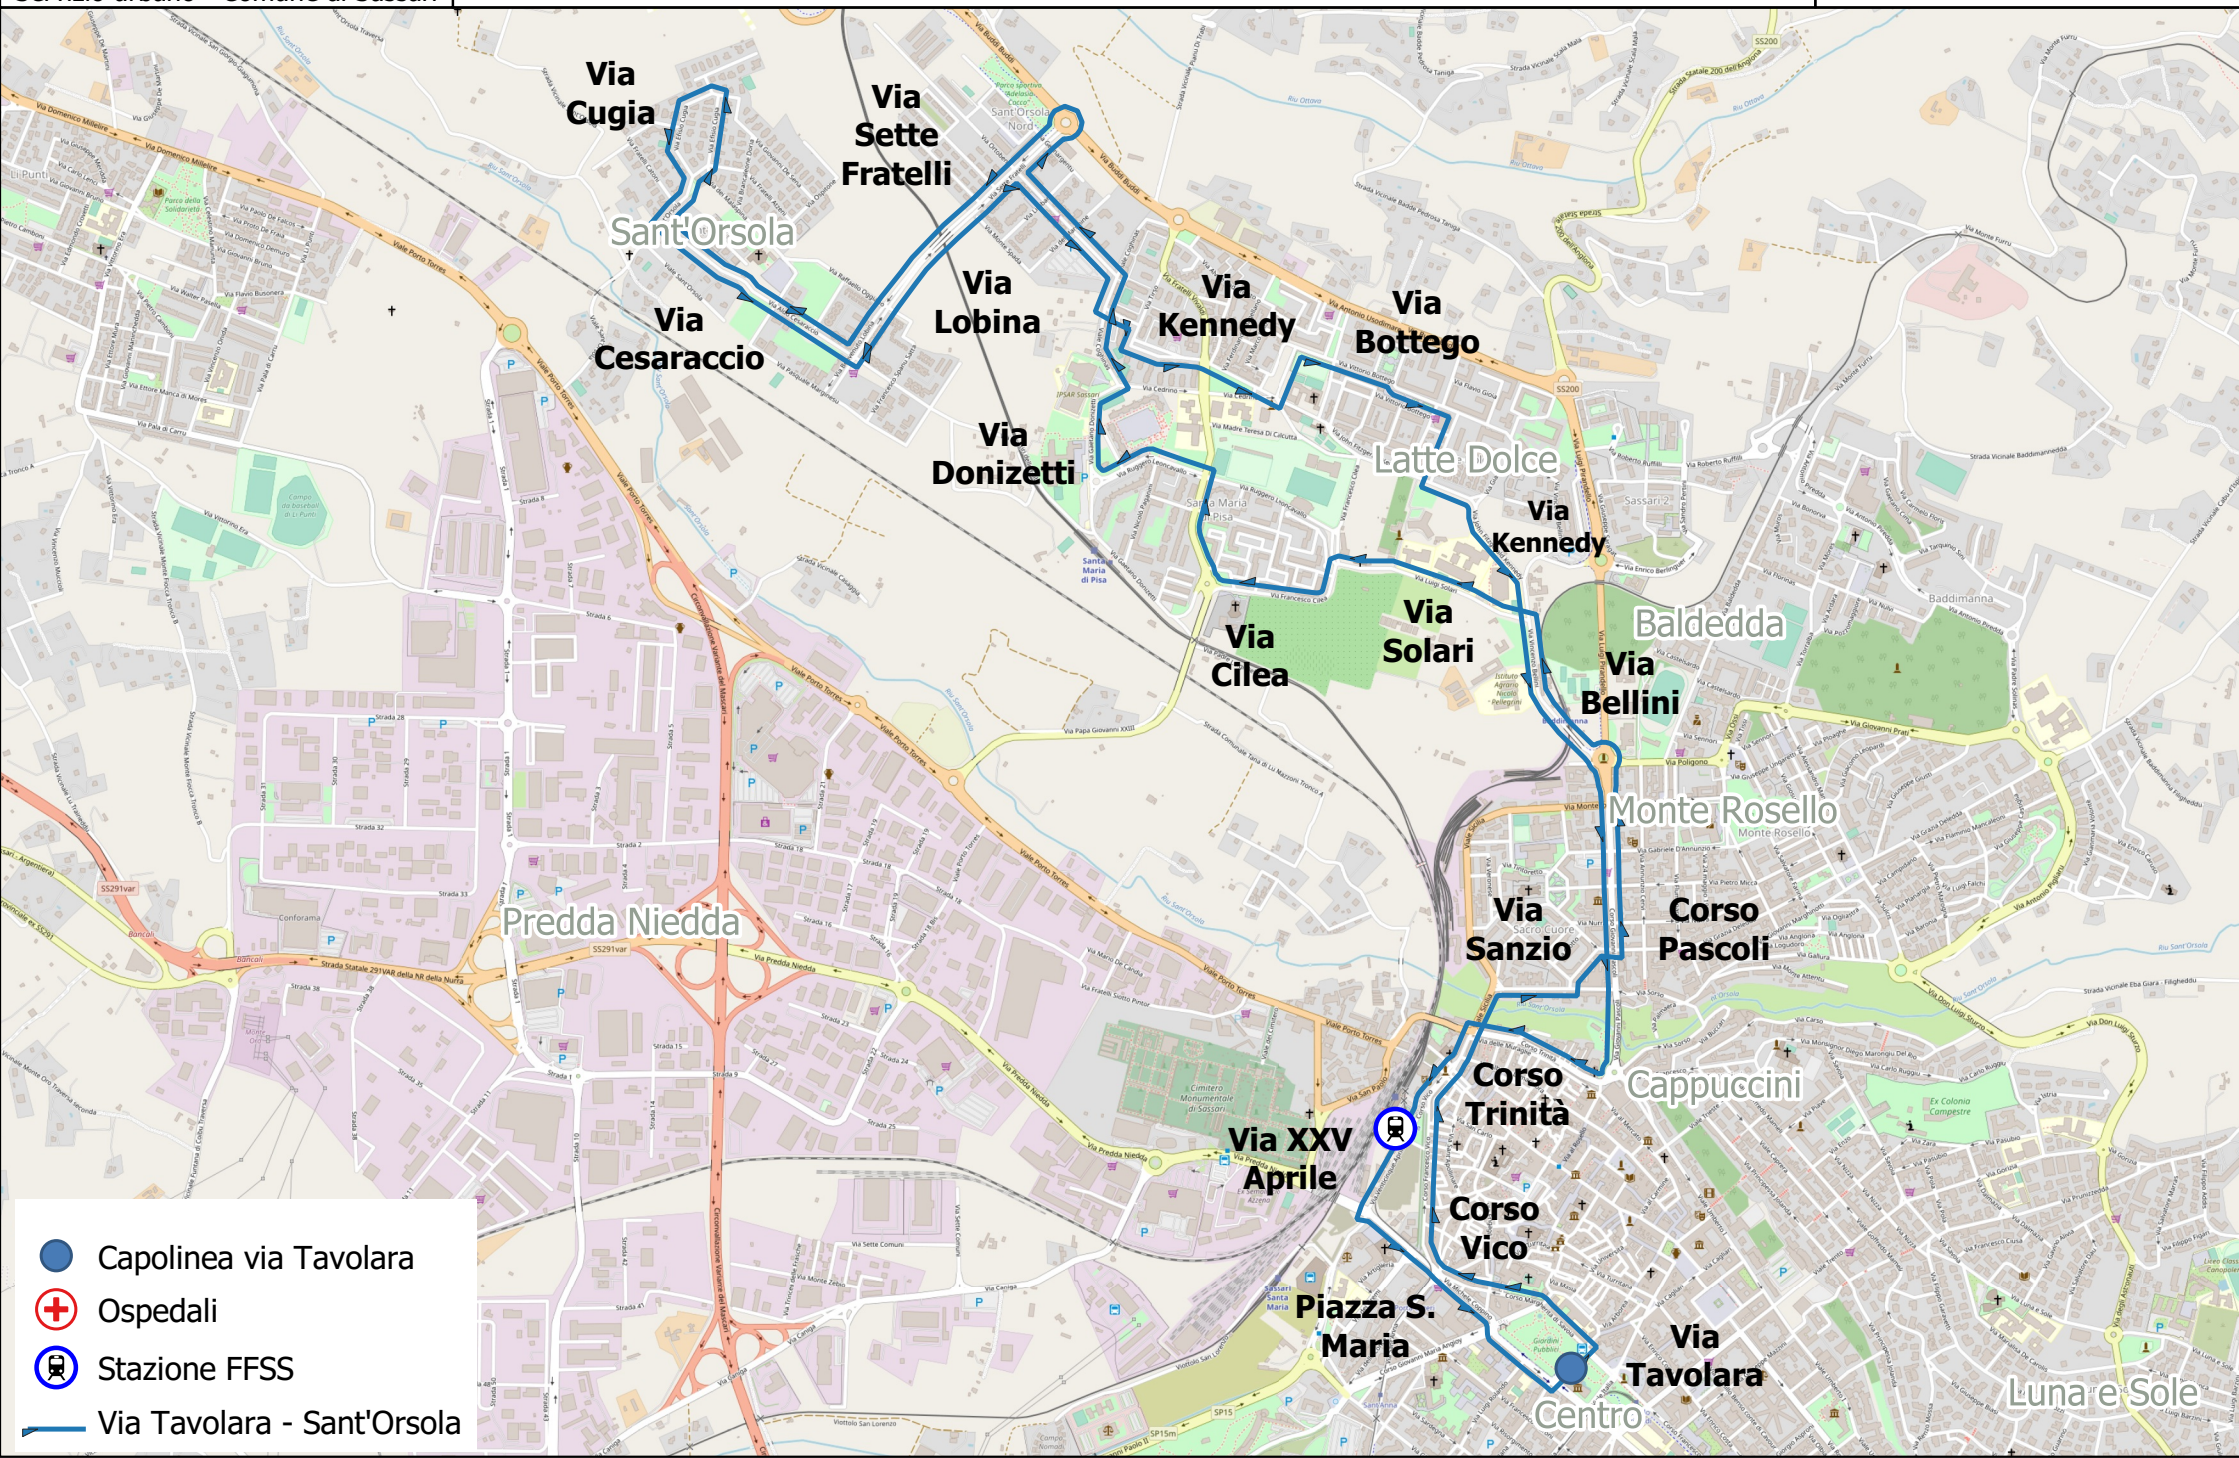

Azienda Trasporti Pubblici S.p.A.

Servizio urbano - Comune di Sassari

Sassari - Sant'Orsola

Linea S0

-  Capolinea via Tavolara
-  Ospedali
-  Stazione FFSS
-  Via Tavolara - Sant'Orsola

Luna e Sole